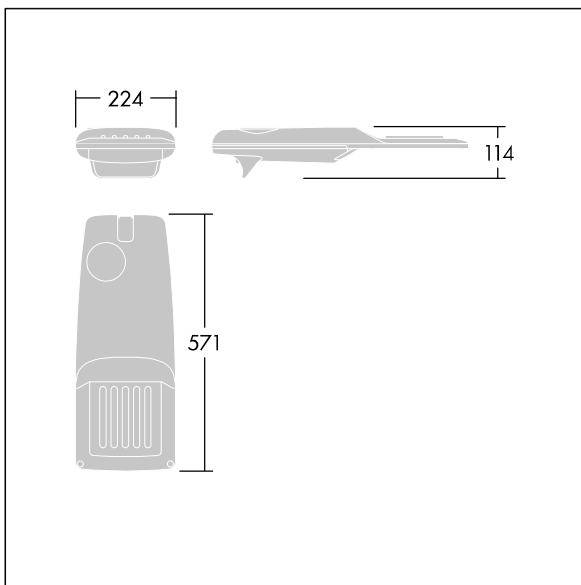

# THORN

96275905 IP 24L70-740 WR M BS 3550 CL2 M60 ANT

## Isaro Pro

Lanterne d'éclairage routier LED moderne (Small) avec 24 LED alimentées en 700mA avec une optique Route large. Programmable Driver. Classe électrique II, IP66, IK09.  
Corps : aluminium (EN AC-44300) fonderie, thermopoudré gris anthracite 900 sablé texturé. Emmanchement : aluminium (EN AC-44300), fonderie thermopoudré gris anthracite 900 sablé. Fermeture : verre ép. 5 mm. Visserie : Acier inox. Livré avec un adaptateur d'emmanchement Ø 60 mm qui convient pour montage top (inclinaison 0°/5°/10°/15°/20°) ou latéral (inclinaison -15°/-10°/-5°/0°/5°/10°/15°). Equipé d'un 50% circuit de réduction de puissance, qui entre en vigueur 3 heures avant et 5 heures après un minuit calculé. Il peut être désactivé à l'installation avec un interrupteur interne facilement accessible. Livré avec LED 4 000 K. Protection contre les surtensions : 10 kV en mode commun single pulse et 8 kV en mode commun multipulse; 6 kV en mode différentiel multipulse. Si un système DALI est connecté: 6 kV en mode mode commun et mode différentiel multipulse.

TLG\_ISRP\_F\_PDB\_ANT.jpg

Dimensions : 571 x 224 x 114 mm  
Puissance du luminaire: 51,1 W  
Flux lumineux du luminaire: 7919 lm  
Efficacité lumineuse du luminaire: 155 lm/W  
Poids : 5,53 kg  
Scx : 0.05 m<sup>2</sup>