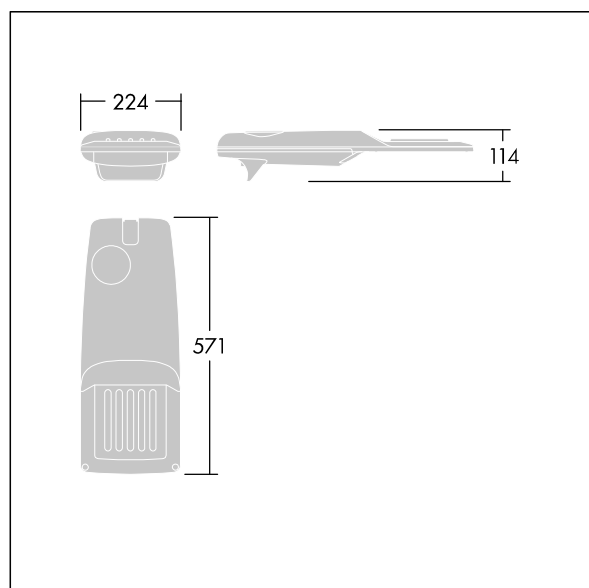

96275977 IP 24L35-740 WR M BS 3550 CL2 T60F ->

Isaro Pro

Lanterne d'éclairage routier LED moderne (Small) avec 24 LED alimentées en 350mA avec une optique Route large. Programmable Driver. Classe électrique II, IP66, IK09.
 Corps : aluminium (EN AC-44300) fonderie, thermopoudré gris anthracite 900 sablé texturé. Emmanchement : aluminium (EN AC-44300), fonderie thermopoudré gris anthracite 900 sablé. Fermeture : verre ép. 5 mm. Visserie : Acier inox. Livré avec un adaptateur d'emmanchement de Ø 60 mm, pré-installé pour un montage top, inclinaison 5°. Equipé d'un 50% circuit de réduction de puissance, qui entre en vigueur 3 heures avant et 5 heures après un minuit calculé. Il peut être désactivé à l'installation avec un interrupteur interne facilement accessible. Pré-câblé avec 8 m de câble. Livré avec LED 4 000 K. Protection contre les surtensions : 10 kV en mode commun single pulse et 8 kV en mode commun multipulse; 6 kV en mode différentiel multipulse. Si un système DALI est connecté: 6 kV en mode mode commun et mode différentiel multipulse.

TLG_ISRP_F_PDB_ANT.jpg

Dimensions : 571 x 224 x 114 mm
 Puissance du luminaire: 25,7 W
 Flux lumineux du luminaire: 4288 lm
 Efficacité lumineuse du luminaire: 167 lm/W
 Poids : 6,49 kg
 Scx : 0.05 m²

TLG_ISRP_M_LD1.wmf