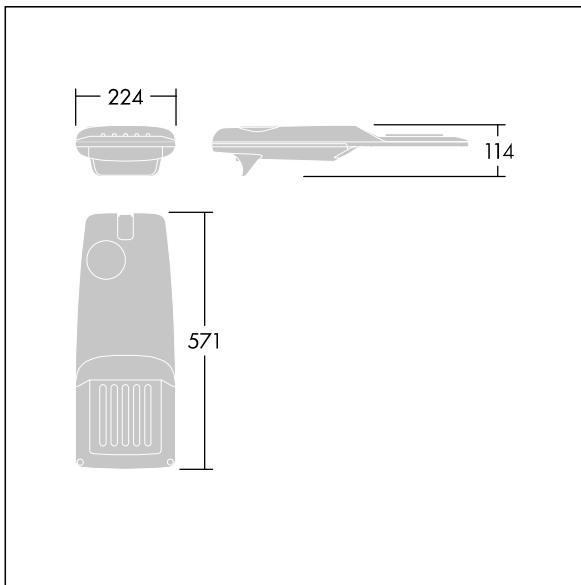

Isaro Pro

THORN

96275979 IP 24L70-740 WR M BS 3550 CL2 T60F ->

Isaro Pro

Lanterne d'éclairage routier LED moderne (Small) avec 24 LED alimentées en 700mA avec une optique Route large. Programmable Driver. Classe électrique II, IP66, IK09.
Corps : aluminium (EN AC-44300) fonderie, thermopoudré gris anthracite 900 sablé texturé. Emmanchement : aluminium (EN AC-44300), fonderie thermopoudré gris anthracite 900 sablé. Fermeture : verre ép. 5 mm. Visserie : Acier inox. Montage latéral sur emmanchement de Ø 60 mm, inclinaison 0°, réglable de 0° à -20°. Equipé d'un 50% circuit de réduction de puissance, qui entre en vigueur 3 heures avant et 5 heures après un minuit calculé. Il peut être désactivé à l'installation avec un interrupteur interne facilement accessible. Pré-câblé avec 8 m de câble. Livré avec LED 4 000 K. Protection contre les surtensions : 10 kV en mode commun single pulse et 8 kV en mode commun multipulse; 6 kV en mode différentiel multipulse. Si un système DALI est connecté: 6 kV en mode mode commun et mode différentiel multipulse.

Dimensions : 571 x 224 x 114 mm
Puissance du luminaire: 51,1 W
Flux lumineux du luminaire: 7919 lm
Efficacité lumineuse du luminaire: 155 lm/W
Poids : 6,49 kg
Scx : 0.05 m²

TLG_ISRP_F_PDB_ANT.jpg

TLG_ISRP_M_LD1.wmf