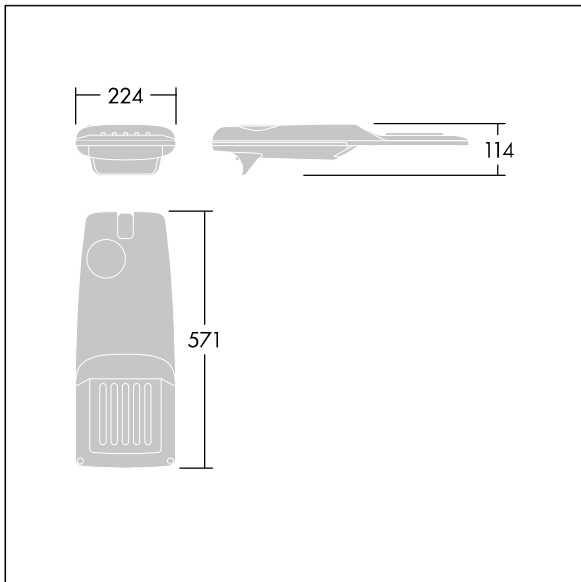

# THORN

96275982 IP 12L35-740 EWR M BS 3550 CL2 T76F ->

## Isaro Pro

Lanterne d'éclairage routier LED moderne (Small) avec 12 LED alimentées en 350mA avec une optique Route extra large. Programmable Driver. Classe électrique II, IP66, IK09. Corps : aluminium (EN AC-44300) fonderie, thermopoudré gris anthracite 900 sablé texturé. Emmanchement : aluminium (EN AC-44300), fonderie thermopoudré gris anthracite 900 sablé. Fermeture : verre ép. 5 mm. Visserie : Acier inox. Livré avec un adaptateur à emmanchement de Ø 76 mm pré-installé pour un montage top, inclinaison de 5° Equipé d'un 50% circuit de réduction de puissance, qui entre en vigueur 3 heures avant et 5 heures après un minuit calculé. Il peut être désactivé à l'installation avec un interrupteur interne facilement accessible. Pré-câblé avec 6 m de câble. Livré avec LED 4 000 K. Protection contre les surtensions : 10 kV en mode commun single pulse et 8 kV en mode commun multipulse; 6 kV en mode différentiel multipulse. Si un système DALI est connecté: 6 kV en mode mode commun et mode différentiel multipulse.

TLG\_ISRP\_F\_PDB\_ANT.jpg

Dimensions : 571 x 224 x 114 mm  
Puissance du luminaire: 13,2 W  
Flux lumineux du luminaire: 2102 lm  
Efficacité lumineuse du luminaire: 159 lm/W  
Poids : 6,24 kg  
Scx : 0.05 m<sup>2</sup>