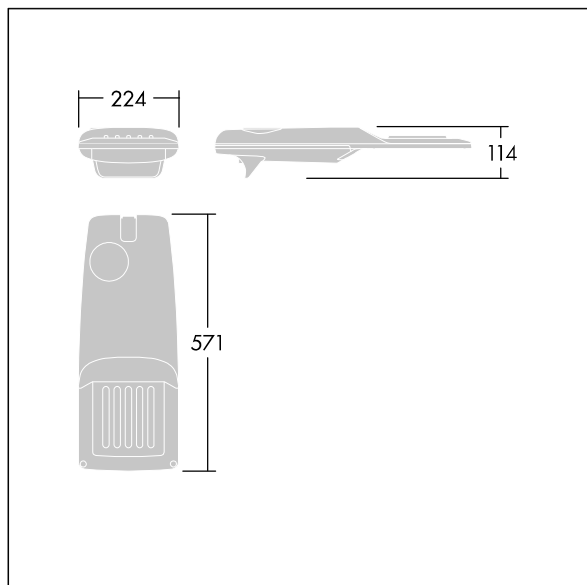

96275994 IP 24L50-740 EWR M BS 3550 CL2 T76F ->

Isaro Pro

Lanterne d'éclairage routier LED moderne (Small) avec 24 LED alimentées en 500mA avec une optique Route extra large. Programmable Driver. Classe électrique II, IP66, IK09. Corps : aluminium (EN AC-44300) fonderie, thermopoudré gris anthracite 900 sablé texturé. Emmanchement : aluminium (EN AC-44300), fonderie thermopoudré gris anthracite 900 sablé. Fermeture : verre ép. 5 mm. Visserie : Acier inox. Livré avec un adaptateur à emmanchement de Ø 76 mm pré-installé pour un montage top, inclinaison de 5° Equipé d'un 50% circuit de réduction de puissance, qui entre en vigueur 3 heures avant et 5 heures après un minuit calculé. Il peut être désactivé à l'installation avec un interrupteur interne facilement accessible. Pré-câblé avec 8 m de câble. Livré avec LED 4 000 K. Protection contre les surtensions : 10 kV en mode commun single pulse et 8 kV en mode commun multipulse; 6 kV en mode différentiel multipulse. Si un système DALI est connecté: 6 kV en mode mode commun et mode différentiel multipulse.

TLG_ISRP_F_PDB_ANT.jpg

Dimensions : 571 x 224 x 114 mm
 Puissance du luminaire: 36,1 W
 Flux lumineux du luminaire: 5779 lm
 Efficacité lumineuse du luminaire: 160 lm/W
 Poids : 6,49 kg
 Scx : 0.05 m²

TLG_ISRP_M_LD1.wmf