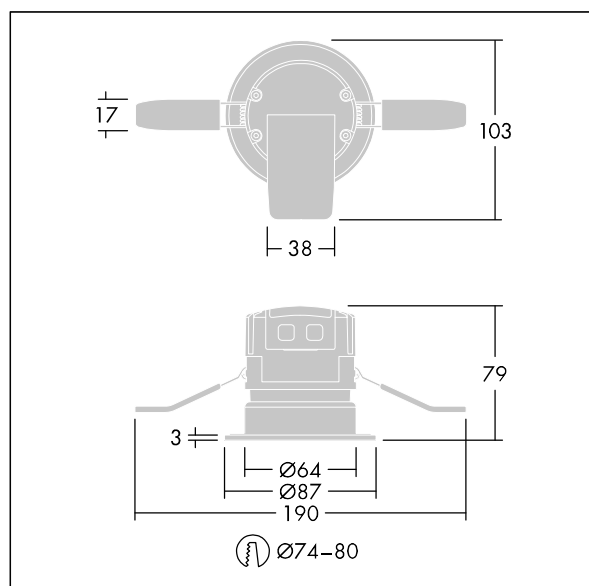

Chalice 74

THORN

96631503 CHAL 74 LED550-830 WFL IP65 WHM

RoHS	T _a 0 +40	IP 20 65	IK 04					650 °C
------	-------------------------	-------------	-------	--	--	--	--	--------

Chalice 74

Mini downlight LED encastré. Driver intégré, adapté pour utilisation avec des gradateurs de phase standard. IP65 (IP65 par le dessous), IK04, Classe électrique II. Livré avec une optique à distribution large (48°) en PMMA, et collerette aluminium mat fonderie. Corps : acier avec dissipateur aluminium. Des clips à ressort permettent une installation sans outils dans des plafonds jusqu'à 25mm d'épaisseur et avec une découpe de Ø 74-80 mm. Câblage avec un connecteur détachable et un bornier à poussoirs avec repiquage possible. Livré avec LED 3 000 K.

Dimensions : Ø87 x 77 mm

Puissance du luminaire: 6,6 W

Flux lumineux du luminaire: 600 lm

Efficacité lumineuse du luminaire: 91 lm/W

Poids : 0,3 kg

TLG_CHLC_F_74PDB.jpg

TLG_CH74_M_LDLO.wmf

Ce produit contient une source lumineuse de classe d'efficacité énergétique E.