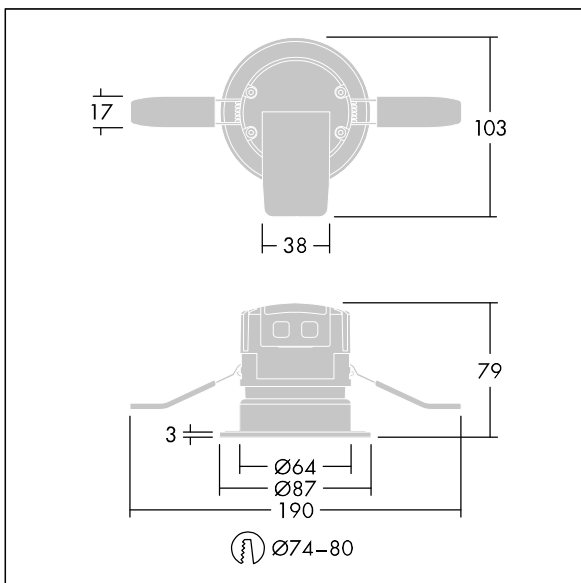

Chalice 74

THORN

96631504 CHAL 74 LED550-840 WFL IP65 WHM

RoHS	T _a 0 +40	IP 20 65	IK 04					650 °C
------	-------------------------	-------------	-------	--	--	--	--	--------

Chalice 74

Mini downlight LED encastré. Driver intégré, adapté pour utilisation avec des gradateurs de phase standard. IP65 (IP65 par le dessous), IK04, Classe électrique II. Livré avec une optique à distribution large (48°) en PMMA, et collerette aluminium mat fonderie. Corps : acier avec dissipateur aluminium. Des clips à ressort permettent une installation sans outils dans des plafonds jusqu'à 25mm d'épaisseur et avec une découpe de Ø 74-80 mm. Câblage avec un connecteur détachable et un bornier à poussoirs avec repiquage possible. Livré avec LED 4 000 K.

Dimensions : Ø87 x 77 mm

Puissance du luminaire: 6,6 W

Flux lumineux du luminaire: 600 lm

Efficacité lumineuse du luminaire: 91 lm/W

Poids : 0,3 kg

TLG_CHLC_F_74PDB.jpg

TLG_CH74_M_LDLO.wmf

Ce produit contient une source lumineuse de classe d'efficacité énergétique E.