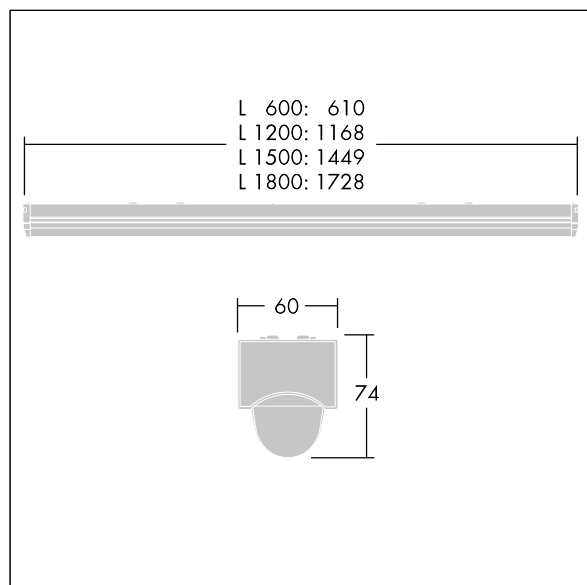

PopPack LED

THORN

96631545 POPPACK LED 4500-840 HFI E3 L1200

IP20	IK03					650°C	T _a 0 +25
------	------	--	--	--	--	-------	-------------------------

PopPack LED

Réglette LED. Électronique, Appareillage gradable DALI circuit d'éclairage de secours, test manuel, 3 heures.

Corps : acier moulé, revêtu, blanc (RAL9016). Embouts : Polycarbonate (PC) moulé par injection, blanc. Diffuseur : acrylique texturé opale. Livré avec LED 4 000 K

Dimensions : 1168 x 60 x 74 mm

Puissance du luminaire: 35,6 W

Flux lumineux du luminaire: 4650 lm

Efficacité lumineuse du luminaire: 131 lm/W

Poids : 2 kg

TLG_POPL_F_PDB_EMPTY.jpg

TLG_POPL_M_LD1.wmf

Ce produit contient une source lumineuse de classe d'efficacité énergétique D.