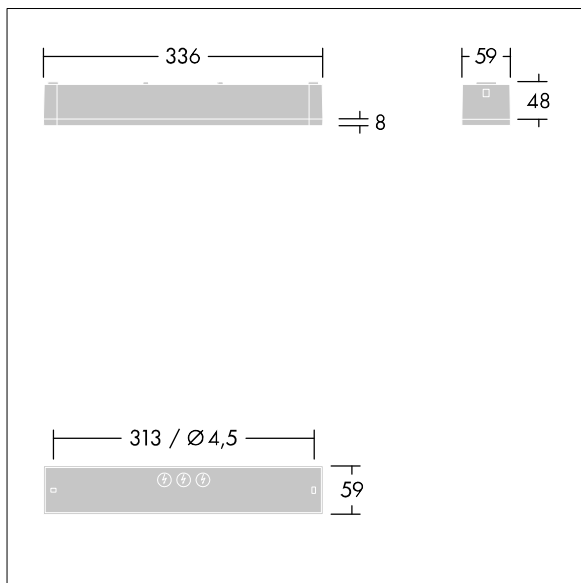

TLG_VOYO_M_ANTMS.wmf

Toutes les valeurs marquées d'un * sont des valeurs nominales. Thorn utilise des composants testés et éprouvés, en provenance des meilleurs fournisseurs. Dans certains cas isolés, il se peut qu'il y ait des pannes de nature technologique au niveau des LED individuels, pendant le cycle de vie nominal du produit. Les normes internationales fixent la tolérance du flux initial et de la charge associée à $\pm 10\%$. Sauf indication contraire, les valeurs sont applicables pour une température ambiante de 25 °C.

Les produits de Thorn Lighting sont perfectionnés en permanence. Nous nous réservons le droit d'apporter des modifications à nos produits sans autres publications.

© Thorn Lighting