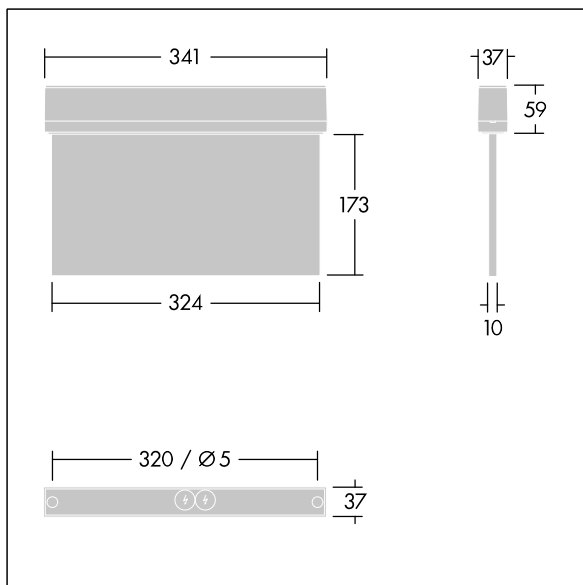

Voyager Style

THORN

96631612 VOYAGER STYLE 150 MS ECS SM-S WH

IP43 IK03  T_a-10
+40

Voyager Style

Luminaire de securus LED ultra-mince pour fixation au mur ou au plafond plafonnier ; encastrement au plafond possible avec cadre d'encastrement en option ; Luminaire pour alimentation centralisée de l'éclairage de sécurité pour surveillance individuelle du luminaire par Powerline sur système CPS, niveau d'intensité réglable ; Régime nonpermanent et permanent réglable via l'unité de batteries centralisée ; ; boîtier en Polycarbonate (PC) ; luminaire facile à installer ; bornier à fixation rapide, câblage traversant possible jusqu'à 2,5 mm² ; fourni avec un jeu de panneaux indicateurs montables ISO 7010 (gauche, droite, haut, bas et vierge) pour un visionnement depuis une distance maximum de 30 m ; fixation des panneaux avec des punaises de fixation discrètes ; zéro maintenance grâce à la technologie LED ; autonomie de 50 000 h à un flux lumineux constant ; rétroéclairage uniforme du pictogramme ; éclairement > 500 cd/m² dans la région blanche ; alimentation électrique : 220/240 Vca ; Puissance du luminaire: 6,7 W ; degré de protection: IP43, classe de protection : Classe électrique II ; résistance aux impacts : Résistance aux impacts : IK03; Dimensions : 341 x 37 x 230 mm; poids : 1,01 kg

TLG_VYST_F_150MS_RT.jpg

TLG_VYST_M_150MS.wmf

Toutes les valeurs marquées d'un * sont des valeurs nominales. Sauf indication contraire, les valeurs sont applicables pour une température ambiante de 25 °C.