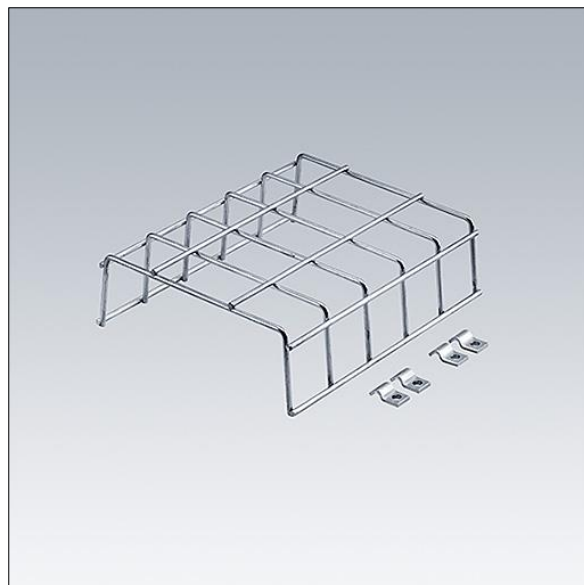

## 96631619 VOYAGER STYLE 115 BP GRID

THORN

### Voyager Style

Panier de protection contre l'impact des ballons. Adapté au Voyager Style 115.

TLG\_VYST\_F\_115WG.jpg

TLG\_VSTY\_M\_115BPG.wmf

Toutes les valeurs marquées d'un \* sont des valeurs nominales. Sauf indication contraire, les valeurs sont applicables pour une température ambiante de 25 °C.