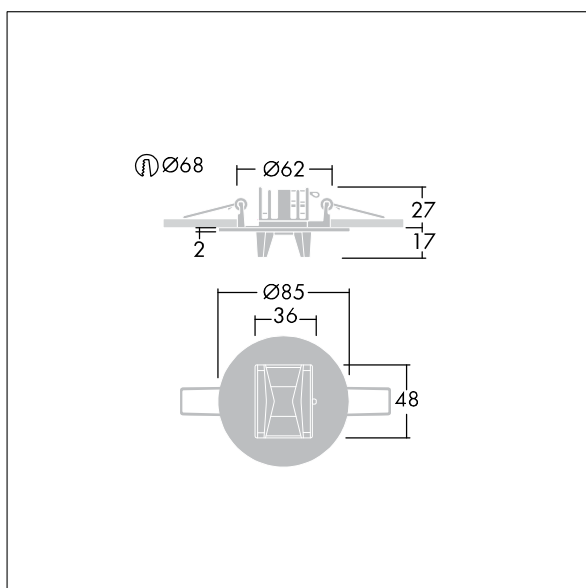

Voyager Star

96631642 VOYAGER STAR MRCR ESC ECC SR

THORN

Voyager Star

Luminaire d'éclairage de secours LED haute performance, Luminaire pour alimentation centralisée de l'éclairage de sécurité avec surveillance du circuit électrique sans surveillance individuelle du luminaire avec optique chemin d'évacuation. Luminaire en régime permanent. Boîtier : fonderie d'aluminium, thermopoudré gris argent (similaire à RAL9006). Appareillage pour encastrer au plafond : IP20_IP40, Luminaire encastré pour découpe de plafond de 68 mm et épaisseur de plafond jusqu'à 25 mm. Verre : Polycarbonate (PC). Installation rapide et entretien sans outillage. Connexion électrique (230VAC) via un câble de 2,5 mm² maximum, câblage en piquage et repiquage possible. Gestion thermique optimale via un dissipateur thermique. Régime en mode permanent : -20°C à +30°C, régime en mode non permanent : -20°C à +35°C ; tension d'alimentation : 220-240 V AC (+/- 10%) 50-60 Hz; 176-280 V DC Convient pour installation encastrée dans un pourtour en béton (à commander séparément). Livré avec LED. Découpe au plafond Ø 68 mm dans les plafonds d'une épaisseur de 1 à 25 mm.

Puissance du luminaire: 3 W

Dimensions : Ø85 x 2 mm

Poids : 1 kg

TLG_VSTR_F_MRCR_ECx_ESC_SR.jpg

TLG_VYLD_M_MRE ROUTE.wmf

Toutes les valeurs marquées d'un * sont des valeurs nominales. Thorn utilise des composants testés et éprouvés, en provenance des meilleurs fournisseurs. Dans certains cas isolés, il se peut qu'il y ait des pannes de nature technologique au niveau des LED individuels, pendant le cycle de vie nominal du produit. Les normes internationales fixent la tolérance du flux initial et de la charge associée à $\pm 10\%$. Sauf indication contraire, les valeurs sont applicables pour une température ambiante de 25 °C.