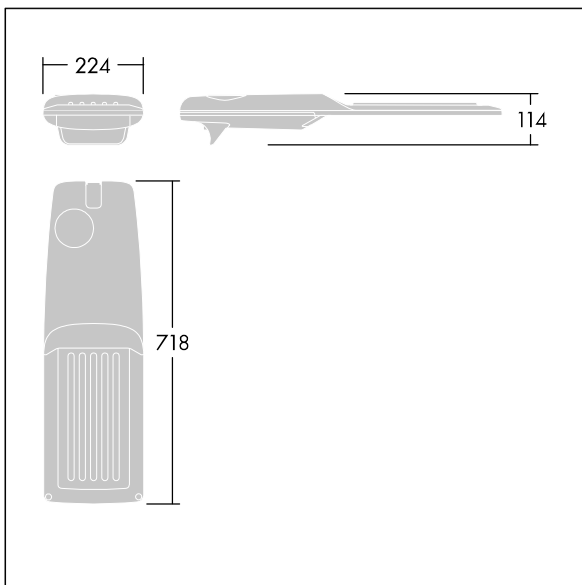

Isaro Pro

THORN

92904709 IP 48L35-740 EWC M BS 3550 CL2 M60 ANT

Isaro Pro

Lanterne d'éclairage routier LED moderne (Medium) avec 48 LED alimentées en 350mA avec une optique Confort pour rue extra large

. Programmable Driver. Classe électrique II, IP66, IK09.
Corps : aluminium (EN AC-44300) fonderie, thermopoudré gris anthracite 900 sablé texturé. Emmanchement : aluminium (EN AC-44300), fonderie thermopoudré texturé gris anthracite 900 sablé. Fermeture : verre ép. 5 mm.
Visserie : Acier inox. Livré avec un adaptateur d'emmanchement Ø 60 mm qui convient pour montage top (inclinaison 0°/5°/10°/15°/20°) ou latéral (inclinaison -15°/-10°/-5°/0°/5°/10°/15°). Equipé d'un 50% circuit de réduction de puissance, qui entre en vigueur 3 heures avant et 5 heures après un minuit calculé. Il peut être désactivé à l'installation avec un interrupteur interne facilement accessible. Livré avec LED 4 000 K. Protection contre les surtensions : 10 kV en mode commun single pulse et 8 kV en mode commun multipulse; 6 kV en mode différentiel multipulse. Si un système DALI est connecté: 6 kV en mode mode commun et mode différentiel multipulse.

TLG_ISRP_F_M_PDB_ANT.jpg

Dimensions : 718 x 224 x 114 mm
Puissance du luminaire: 49,5 W
Flux lumineux du luminaire: 7511 lm
Efficacité lumineuse du luminaire: 152 lm/W
Poids : 7,4 kg
Scx : 0.066 m²

TLG_ISRP_M_LD2.wmf