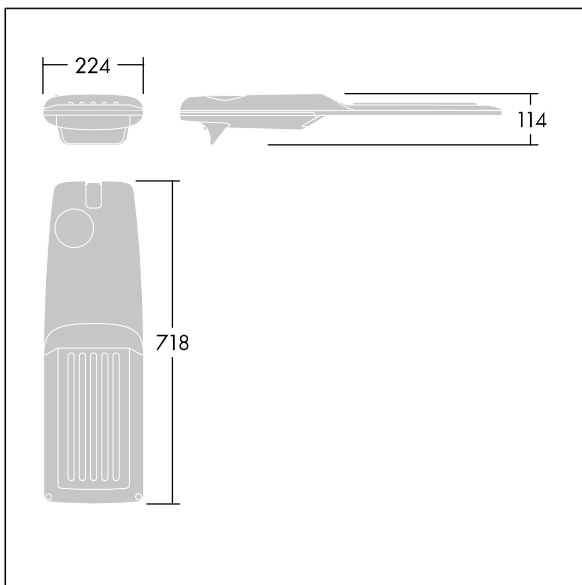

## Isaro Pro

Lanterne d'éclairage routier LED moderne (Medium) avec 60 LED alimentées en 700mA avec une optique Confort pour route. Programmable Driver. Classe électrique II, IP66, IK09. Corps : aluminium (EN AC-44300) fonderie, thermopoudré gris anthracite 900 sablé texturé. Emmanchement : aluminium (EN AC-44300), fonderie thermopoudré texturé gris anthracite 900 sablé. Fermeture : verre ép. 5 mm. Visserie : Acier inox. Livré avec un adaptateur d'emmanchement Ø 60 mm qui convient pour montage top (inclinaison 0°/5°/10°/15°/20°) ou latéral (inclinaison -15°/-10°/-5°/0°/5°/10°/15°). Equipé d'un 50% circuit de réduction de puissance, qui entre en vigueur 3 heures avant et 5 heures après un minuit calculé. Il peut être désactivé à l'installation avec un interrupteur interne facilement accessible. Livré avec LED 4 000 K. Protection contre les surtensions : 10 kV en mode commun single pulse et 8 kV en mode commun multipulse; 6 kV en mode différentiel multipulse. Si un système DALI est connecté: 6 kV en mode mode commun et mode différentiel multipulse.

TLG\_ISRP\_F\_M\_PDB\_ANT.jpg

Dimensions : 718 x 224 x 114 mm  
Puissance du luminaire: 125,2 W  
Flux lumineux du luminaire: 19587 lm  
Efficacité lumineuse du luminaire: 156 lm/W  
Poids : 7,6 kg  
Scx : 0.066 m<sup>2</sup>