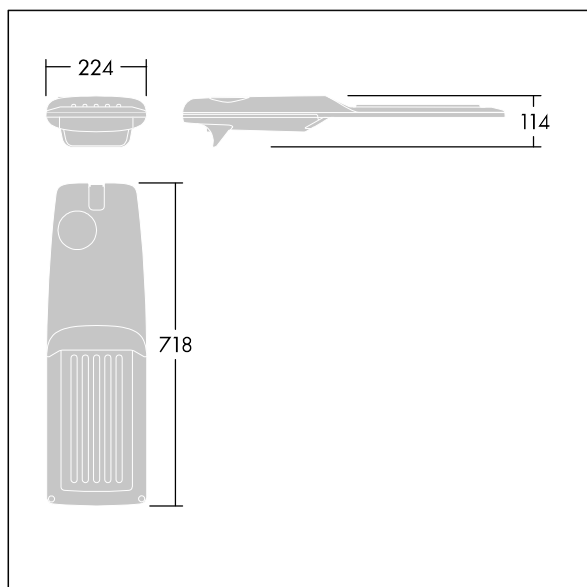

## Isaro Pro

Lanterne d'éclairage routier LED moderne (Medium) avec 48 LED alimentées en 500mA avec une optique Confort pour rue extra large

. Programmable Driver. Classe électrique II, IP66, IK09.  
Corps : aluminium (EN AC-44300) fonderie, thermopoudré gris anthracite 900 sablé texturé. Emmanchement : aluminium (EN AC-44300), fonderie thermopoudré texturé gris anthracite 900 sablé. Fermeture : verre ép. 5 mm.  
Visserie : Acier inox. Livré avec un adaptateur d'emmanchement Ø 60 mm qui convient pour montage top (inclinaison 0°/5°/10°/15°/20°) ou latéral (inclinaison -15°/-10°/-5°/0°/5°/10°/15°). Equipé d'un 50% circuit de réduction de puissance, qui entre en vigueur 3 heures avant et 5 heures après un minuit calculé. Il peut être désactivé à l'installation avec un interrupteur interne facilement accessible. Livré avec LED 4 000 K. Protection contre les surtensions : 10 kV en mode commun single pulse et 8 kV en mode commun multipulse; 6 kV en mode différentiel multipulse. Si un système DALI est connecté: 6 kV en mode mode commun et mode différentiel multipulse.

TLG\_ISRP\_F\_M\_PDB\_ANT.jpg

Dimensions : 718 x 224 x 114 mm  
Puissance du luminaire: 70,4 W  
Flux lumineux du luminaire: 11474 lm  
Efficacité lumineuse du luminaire: 163 lm/W  
Poids : 7,4 kg  
Scx : 0.066 m<sup>2</sup>