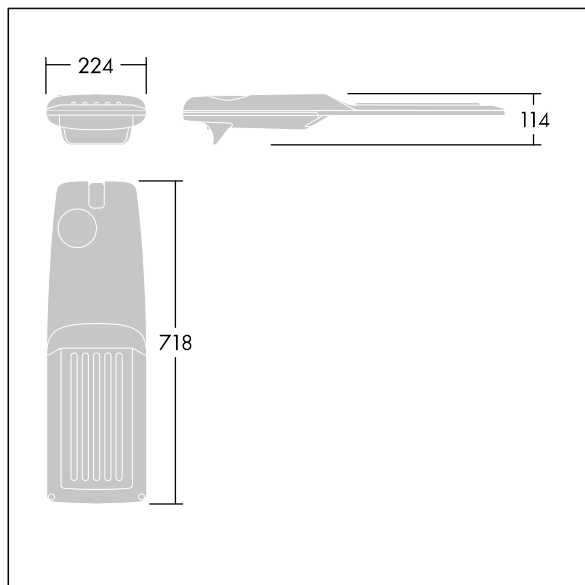

Visserie : Acier inox. Livré avec un adaptateur d'emmanchement Ø 60 mm qui convient pour montage top (inclinaison 0°/5°/10°/15°/20°) ou latéral (inclinaison -15°/-10°/-5°/0°/5°/10°/15°). Equipé d'un 50% circuit de réduction de puissance, qui entre en vigueur 3 heures avant et 5 heures après un minuit calculé. Il peut être désactivé à l'installation avec un interrupteur interne facilement accessible. Livré avec LED 4 000 K. Protection contre les surtensions : 10 kV en mode commun single pulse et 8 kV en mode commun multipulse; 6 kV en mode différentiel multipulse. Si un système DALI est connecté: 6 kV en mode mode commun et mode différentiel multipulse.

TLG_ISRP_F_M_PDB_ANT.jpg

Dimensions : 718 x 224 x 114 mm

Puissance du luminaire: 100 W

Flux lumineux du luminaire: 15337 lm

Efficacité lumineuse du luminaire: 153 lm/W

Poids : 7,4 kg

Scx : 0.066 m²

TLG_ISRP_M_LD2.wmf