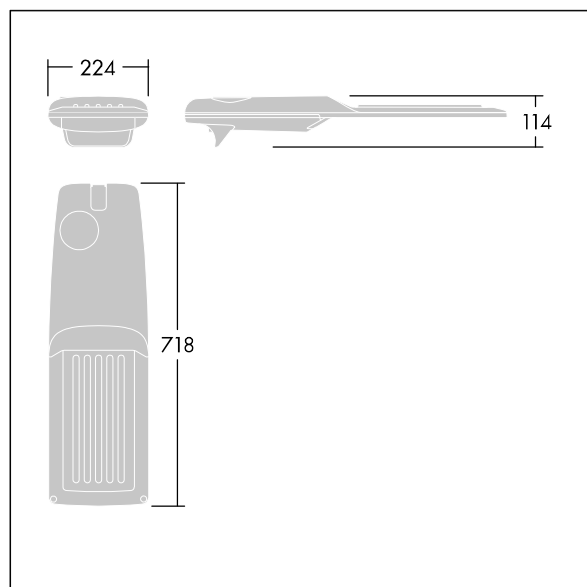

### Isaro Pro

Lanterne d'éclairage routier LED moderne (Medium) avec 60 LED alimentées en 500mA avec une optique Rue large. Programmable Driver. Classe électrique II, IP66, IK09.  
 Corps : aluminium (EN AC-44300) fonderie, thermopoudré gris anthracite 900 sablé texturé. Emmanchement : aluminium (EN AC-44300), fonderie thermopoudré texturé gris anthracite 900 sablé. Fermeture : verre ép. 5 mm.  
 Visserie : Acier inox. Livré avec un adaptateur d'emmanchement Ø 60 mm qui convient pour montage top (inclinaison 0°/5°/10°/15°/20°) ou latéral (inclinaison -15°/-10°/-5°/0°/5°/10°/15°). Equipé d'un 50% circuit de réduction de puissance, qui entre en vigueur 3 heures avant et 5 heures après un minuit calculé. Il peut être désactivé à l'installation avec un interrupteur interne facilement accessible. Livré avec LED 4 000 K. Protection contre les surtensions : 10 kV en mode commun single pulse et 8 kV en mode commun multipulse; 6 kV en mode différentiel multipulse. Si un système DALI est connecté: 6 kV en mode mode commun et mode différentiel multipulse.

TLG\_ISRP\_F\_M\_PDB\_ANT.jpg

Dimensions : 718 x 224 x 114 mm  
 Puissance du luminaire: 88,8 W  
 Flux lumineux du luminaire: 14139 lm  
 Efficacité lumineuse du luminaire: 159 lm/W  
 Poids : 7,6 kg  
 Scx : 0.066 m²