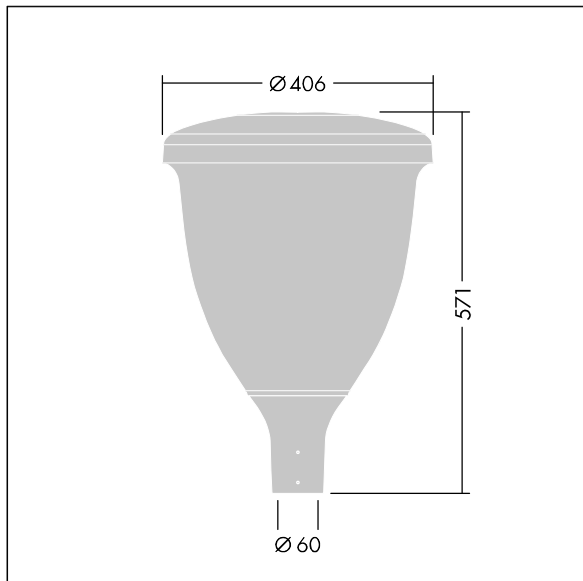

### Volupto

Lanterne intelligente LED, montage en top, avec une distribution Confort pour rue large. Programmable Driver alimentant 24 LED en 350mA. Classe électrique I, IP66, IK10. Chapeau et embase : aluminium résistant à la corrosion, fonderie thermopoudré, avec une finition gris anthracite 900 sablé texturé. Vasque : Polycarbonate (PC) traité anti-UV. Livré avec LED 4 000 K. Indice min. de rendu des couleurs: 70. Pré-câblé avec 5 m de câble. Montage top sur mât de Ø 60mm.

Dimensions : Ø60/406 x 571 mm  
Puissance du luminaire: 25,7 W  
Flux lumineux du luminaire: 3935 lm  
Efficacité lumineuse du luminaire: 153 lm/W  
Poids : 7,59 kg  
Scx : 0.143 m<sup>2</sup>

TLG\_VOLU\_F\_Side.jpg

TLG\_VOLU\_M\_60.wmf

Ce produit contient une source lumineuse de classe d'efficacité énergétique D.

Toutes les valeurs marquées d'un \* sont des valeurs nominales. Thorn utilise des composants testés et éprouvés, en provenance des meilleurs fournisseurs. Dans certains cas isolés, il se peut qu'il y ait des pannes de nature technologique au niveau des LED individuels, pendant le cycle de vie nominal du produit. Les normes internationales fixent la tolérance du flux initial et de la charge associée à  $\pm 10\%$ . Sauf indication contraire, les valeurs sont applicables pour une température ambiante de 25 °C.