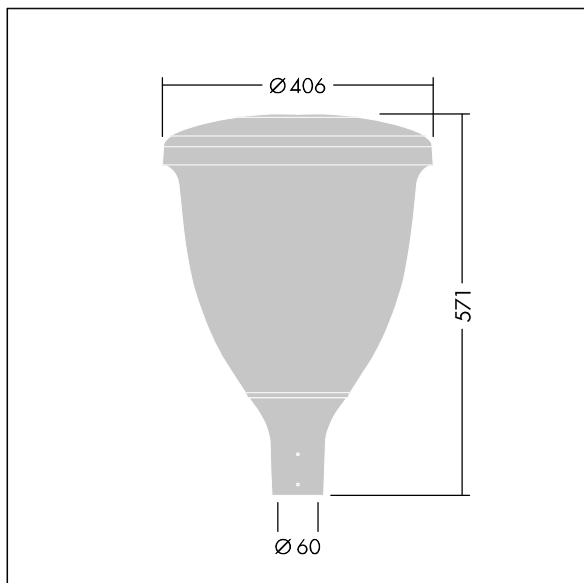

### Volupto

Lanterne intelligente LED, montage en top, avec une distribution Confort pour rue large. Programmable Driver alimentant 24 LED en 500mA. Classe électrique I, IP66, IK10. Chapeau et embase : aluminium résistant à la corrosion, fonderie thermopoudré, avec une finition gris anthracite 900 sablé texturé. Vasque : Polycarbonate (PC) traité anti-UV. Livré avec LED 4 000 K. Indice min. de rendu des couleurs: 70. Pré-câblé avec 5 m de câble. Montage top sur mât de Ø 60mm.

Dimensions : Ø60/406 x 571 mm  
Puissance du luminaire: 36,1 W  
Flux lumineux du luminaire: 5412 lm  
Efficacité lumineuse du luminaire: 150 lm/W  
Poids : 7,59 kg  
Scx : 0.143 m<sup>2</sup>

TLG\_VOLU\_F\_Side.jpg

TLG\_VOLU\_M\_60.wmf

Ce produit contient une source lumineuse de classe d'efficacité énergétique D.

Toutes les valeurs marquées d'un \* sont des valeurs nominales. Thorn utilise des composants testés et éprouvés, en provenance des meilleurs fournisseurs. Dans certains cas isolés, il se peut qu'il y ait des pannes de nature technologique au niveau des LED individuels, pendant le cycle de vie nominal du produit. Les normes internationales fixent la tolérance du flux initial et de la charge associée à  $\pm 10\%$ . Sauf indication contraire, les valeurs sont applicables pour une température ambiante de 25 °C.