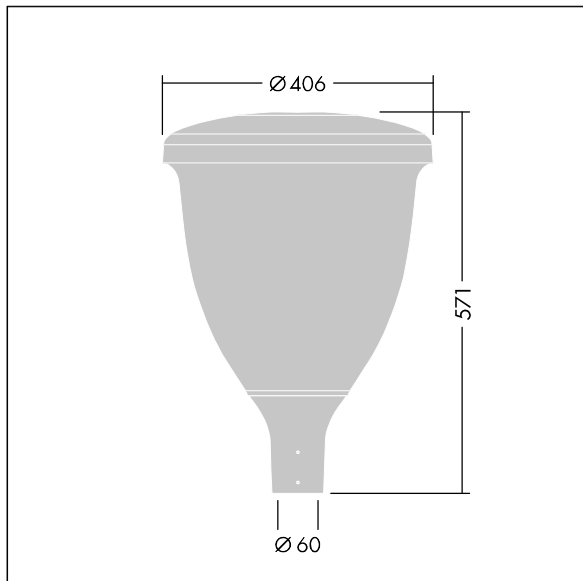

Volupto

Lanterne intelligente LED, montage en top, avec une distribution Confort pour rue large. Programmable Driver alimentant 24 LED en 500mA. Classe électrique I, IP66, IK10. Chapeau et embase : aluminium résistant à la corrosion, fonderie thermopoudré, avec une finition gris anthracite 900 sablé texturé. Vasque : Polycarbonate (PC) traité anti-UV. Livré avec LED 4 000 K. Indice min. de rendu des couleurs: 70. Pré-câblé avec 5 m de câble. Montage top sur mât de Ø 60mm.

Dimensions : Ø60/406 x 571 mm
 Puissance du luminaire: 36,1 W
 Flux lumineux du luminaire: 5412 lm
 Efficacité lumineuse du luminaire: 150 lm/W
 Poids : 7,59 kg
 Scx : 0.143 m²

TLG_VOLU_F_Side.jpg

TLG_VOLU_M_60.wmf