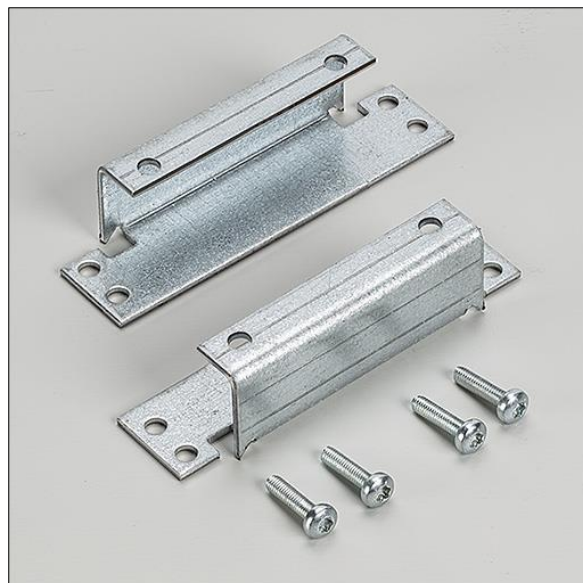

Equaline

96631974 EQL MOD HTB BRACKET FRNT SET

THORN

Equaline

Support d'Avant pour encastrer les profilés EQUALINE dans les plafonds modulaires, avec un joint dissimulé..

ZS_ERS_F_96631974_1.jpg

TLG_EQUAL_M_rockfon_niv.wmf