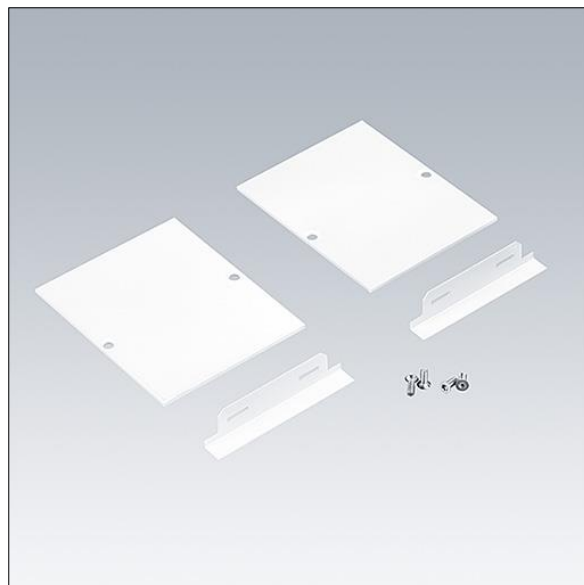

# Equaline

96632059 EQL EC SET WH L9

THORN

## Equaline

Embout pour cache optique de 9 mm pour les EQUALINE avec un profilé sans cadre, pour ligne de 4 mètres de long en blanc (2 unités).

TLG\_EQUL\_F\_EC9WH.jpg