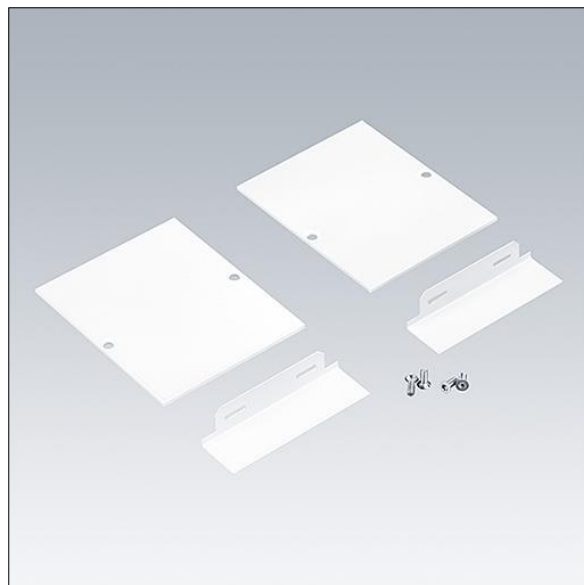

# Equaline

96632065 EQL EC SET WH L20

THORN

## Equaline

Embout pour cache optique de 20mm pour les EQUALINE avec un profilé sans cadre, pour ligne de 4 mètres de long en blanc (2 unités).

TLG\_EQL\_F\_EC20WH.jpg

Toutes les valeurs marquées d'un \* sont des valeurs nominales. Sauf indication contraire, les valeurs sont applicables pour une température ambiante de 25 °C.