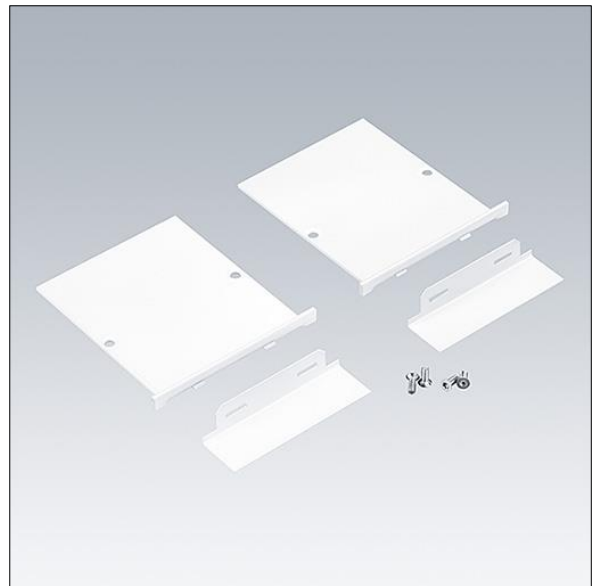

# Equaline

96632069 EQL FS EC SET WH L20

THORN

## Equaline

Embout pour cache optique de 20mm pour les EQUALINE avec un profilé cadre mince (FS), pour ligne de 4 mètres de long en blanc (2 unités).

TLG\_EQUL\_F\_FSEC20WH.jpg

Toutes les valeurs marquées d'un \* sont des valeurs nominales. Sauf indication contraire, les valeurs sont applicables pour une température ambiante de 25 °C.