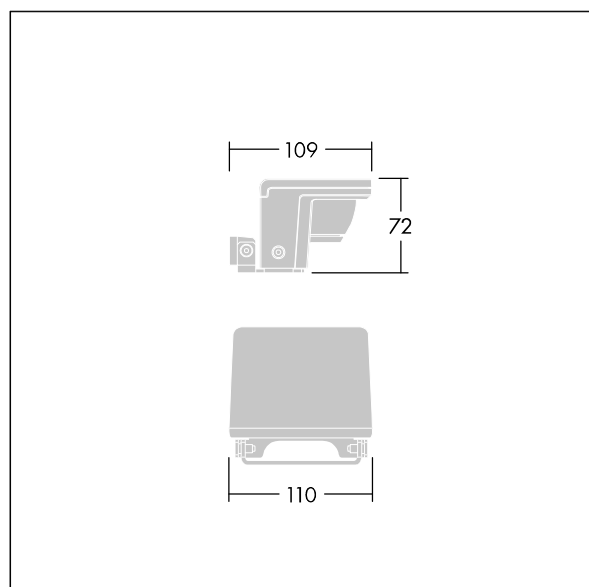

Version Small avec driver déporté pouvant alimenter jusqu'à trois luminaires.

Version pour montage en surface (MSF) avec fourche permettant une inclinaison de $\pm 15^\circ$.

Version pour montage mural (MWA) sans inclinaison.

Protection contre les surtensions 6 kV de série.

Pré-câblé avec 2 m de câble.

Dimensions : 109 x 110 x 72 mm

Puissance du luminaire: 6 W

Flux lumineux du luminaire: 350 lm

Efficacité lumineuse du luminaire: 58 lm/W

Poids : 0,84 kg

TLG_RAZA_F_S_MSF_PDB.jpg

TLG_RAZA_M_S_MSF.wmf

Ce produit contient une source lumineuse de classe d'efficacité énergétique F.

Toutes les valeurs marquées d'un * sont des valeurs nominales. Thorn utilise des composants testés et éprouvés, en provenance des meilleurs fournisseurs. Dans certains cas isolés, il se peut qu'il y ait des pannes de nature technologique au niveau des LED individuels, pendant le cycle de vie nominal du produit. Les normes internationales fixent la tolérance du flux initial et de la charge associée à $\pm 10\%$. Sauf indication contraire, les valeurs sont applicables pour une température ambiante de 25 °C.