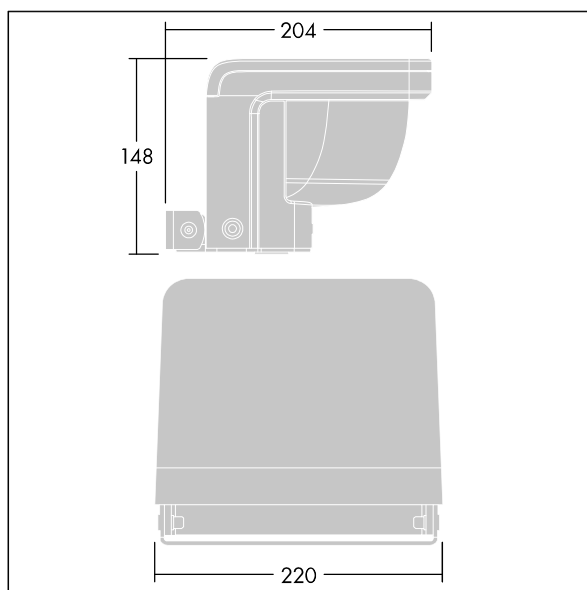

TLG_RAZA_M_L_MSF.wmf

Ce produit contient une source lumineuse de classe d'efficacité énergétique E.

Toutes les valeurs marquées d'un * sont des valeurs nominales. Thorn utilise des composants testés et éprouvés, en provenance des meilleurs fournisseurs. Dans certains cas isolés, il se peut qu'il y ait des pannes de nature technologique au niveau des LED individuels, pendant le cycle de vie nominal du produit. Les normes internationales fixent la tolérance du flux initial et de la charge associée à $\pm 10\%$. Sauf indication contraire, les valeurs sont applicables pour une température ambiante de 25 °C.

Les produits de Thorn Lighting sont perfectionnés en permanence. Nous nous réservons le droit d'apporter des modifications à nos produits sans autres publications.

© Thorn Lighting