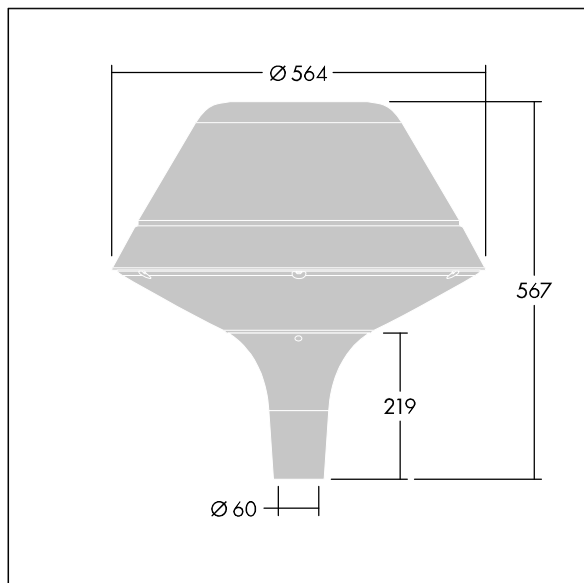

TLG_PLRL_M_IOC_T60.wmf

Ce produit contient une source lumineuse de classe d'efficacité énergétique D.

Toutes les valeurs marquées d'un * sont des valeurs nominales. Thorn utilise des composants testés et éprouvés, en provenance des meilleurs fournisseurs. Dans certains cas isolés, il se peut qu'il y ait des pannes de nature technologique au niveau des LED individuels, pendant le cycle de vie nominal du produit. Les normes internationales fixent la tolérance du flux initial et de la charge associée à $\pm 10\%$. Sauf indication contraire, les valeurs sont applicables pour une température ambiante de 25 °C.

Les produits de Thorn Lighting sont perfectionnés en permanence. Nous nous réservons le droit d'apporter des modifications à nos produits sans autres publications.

© Thorn Lighting