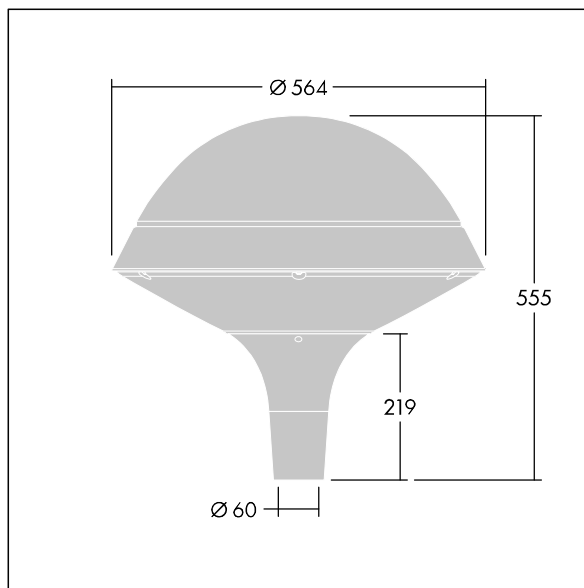

TLG_PLRL_M_IRC_T60.wmf

Ce produit contient une source lumineuse de classe d'efficacité énergétique D.

Toutes les valeurs marquées d'un * sont des valeurs nominales. Thorn utilise des composants testés et éprouvés, en provenance des meilleurs fournisseurs. Dans certains cas isolés, il se peut qu'il y ait des pannes de nature technologique au niveau des LED individuels, pendant le cycle de vie nominal du produit. Les normes internationales fixent la tolérance du flux initial et de la charge associée à ± 10 %. Sauf indication contraire, les valeurs sont applicables pour une température ambiante de 25 °C.

Les produits de Thorn Lighting sont perfectionnés en permanence. Nous nous réservons le droit d'apporter des modifications à nos produits sans autres publications.
© Thorn Lighting