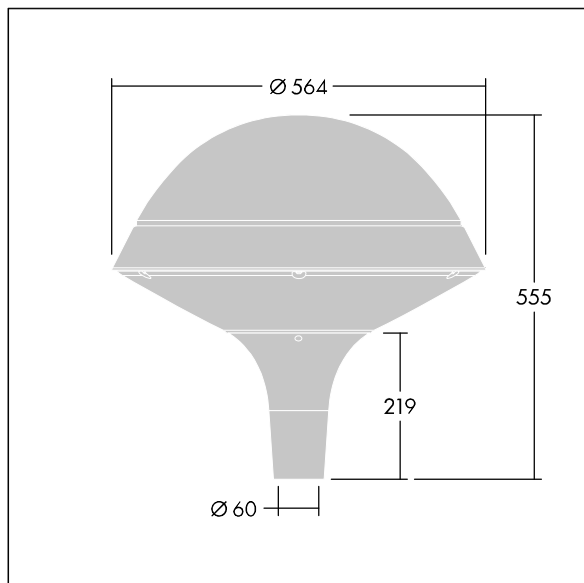

### Plurio

Plurio Indirect : Lanterne LED décorative à montage top avec distribution Radialement symétrique. Driver avec 24 LED entraînés à 350mA. Classe électrique II, IP66, IK08. Base : coulé aluminium, thermopoudré gris anthracite 900 sablé. Chapeau : forme rond, aluminium, texturé gris anthracite 900 sablé. Diffuseur : anti-UV, transparent Polycarbonate (PC) avec prismes anti-éblouissement. Optique à réflecteur indirect Livré avec LED blanc variable 2 200 - 4 000 K. Montage top sur mât de Ø 60mm.

Émissions lumineuses vers le haut inférieures à 1 %.

Dimensions : Ø564 x 555 mm

Puissance du luminaire: 26 W

Flux lumineux du luminaire: 2973 lm

Efficacité lumineuse du luminaire: 114 lm/W

Poids : 9,5 kg

Scx : 0.191 m<sup>2</sup>

TLG\_PLRL\_F\_IRC\_ANT.jpg

TLG\_PLRL\_M\_IRC\_T60.wmf

Ce produit contient une source lumineuse de classe d'efficacité énergétique D.

Toutes les valeurs marquées d'un \* sont des valeurs nominales. Thorn utilise des composants testés et éprouvés, en provenance des meilleurs fournisseurs. Dans certains cas isolés, il se peut qu'il y ait des pannes de nature technologique au niveau des LED individuels, pendant le cycle de vie nominal du produit. Les normes internationales fixent la tolérance du flux initial et de la charge associée à ± 10 %. Sauf indication contraire, les valeurs sont applicables pour une température ambiante de 25 °C.