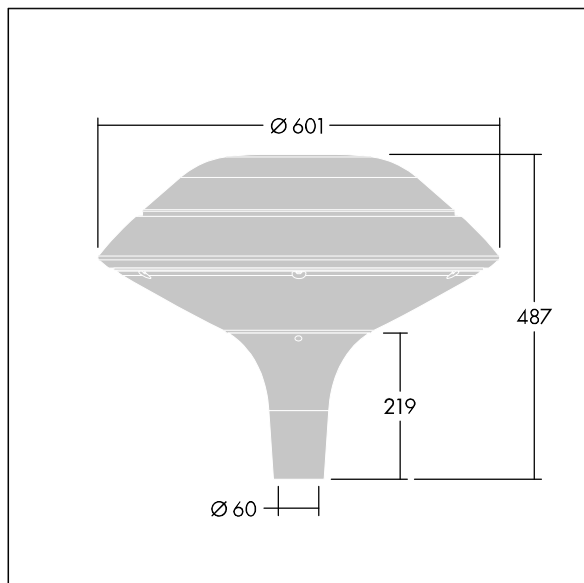

Plurio

THORN

96668621 PLI F 24L70-722-40 R/S T60 CL2 ANT

Plurio

Plurio Indirect : Lanterne LED décorative à montage top avec distribution Radialement symétrique. Driver avec 24 LED entraînés à 700mA. Classe électrique II, IP66, IK08. Base : coulé aluminium, thermopoudré gris anthracite 900 sablé. Chapeau : forme plat, aluminium, texturé gris anthracite 900 sablé. Diffuseur : anti-UV, transparent Polycarbonate (PC) avec prismes anti-éblouissement. Optique à réflecteur indirect Livré avec LED blanc variable 2 200 - 4 000 K. Montage top sur mât de Ø 60mm.

Émissions lumineuses vers le haut inférieures à 1 %.

Dimensions : Ø601 x 487 mm

Puissance du luminaire: 51 W

Flux lumineux du luminaire: 5386 lm

Efficacité lumineuse du luminaire: 106 lm/W

Poids : 11 kg

Scx : 0.167 m²

TLG_PLRL_F_IFC_ANT.jpg

TLG_PLRL_M_IFC_T60.wmf

Ce produit contient une source lumineuse de classe d'efficacité énergétique D.

Toutes les valeurs marquées d'un * sont des valeurs nominales. Thorn utilise des composants testés et éprouvés, en provenance des meilleurs fournisseurs. Dans certains cas isolés, il se peut qu'il y ait des pannes de nature technologique au niveau des LED individuels, pendant le cycle de vie nominal du produit. Les normes internationales fixent la tolérance du flux initial et de la charge associée à $\pm 10\%$. Sauf indication contraire, les valeurs sont applicables pour une température ambiante de 25 °C.