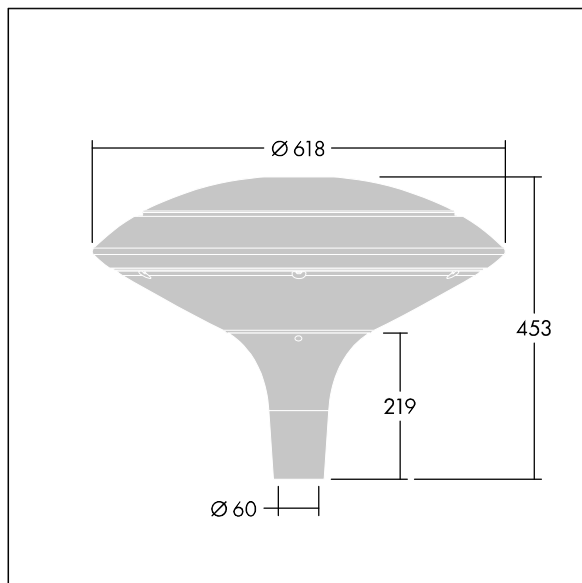

### Plurio

Plurio Indirect : Lanterne LED décorative à montage top avec distribution Radialement symétrique. Driver avec 24 LED entraînés à 700mA. Classe électrique II, IP66, IK08. Base : coulé aluminium, thermopoudré gris anthracite 900 sablé. Chapeau : forme disque, aluminium, texturé gris anthracite 900 sablé. Diffuseur : anti-UV, transparent Polycarbonate (PC) avec prismes anti-éblouissement. Optique à réflecteur indirect Livré avec LED blanc variable 2 200 - 4 000 K. Montage top sur mât de Ø 60mm.

Émissions lumineuses vers le haut inférieures à 1 %.

Dimensions : Ø618 x 453 mm

Puissance du luminaire: 51 W

Flux lumineux du luminaire: 5386 lm

Efficacité lumineuse du luminaire: 106 lm/W

Poids : 11 kg

Scx : 0.151 m<sup>2</sup>

TLG\_PLRL\_F\_IDC\_ANT.jpg

TLG\_PLRL\_M\_IDC\_T60.wmf

Ce produit contient une source lumineuse de classe d'efficacité énergétique D.

Toutes les valeurs marquées d'un \* sont des valeurs nominales. Thorn utilise des composants testés et éprouvés, en provenance des meilleurs fournisseurs. Dans certains cas isolés, il se peut qu'il y ait des pannes de nature technologique au niveau des LED individuels, pendant le cycle de vie nominal du produit. Les normes internationales fixent la tolérance du flux initial et de la charge associée à  $\pm 10\%$ . Sauf indication contraire, les valeurs sont applicables pour une température ambiante de 25 °C.