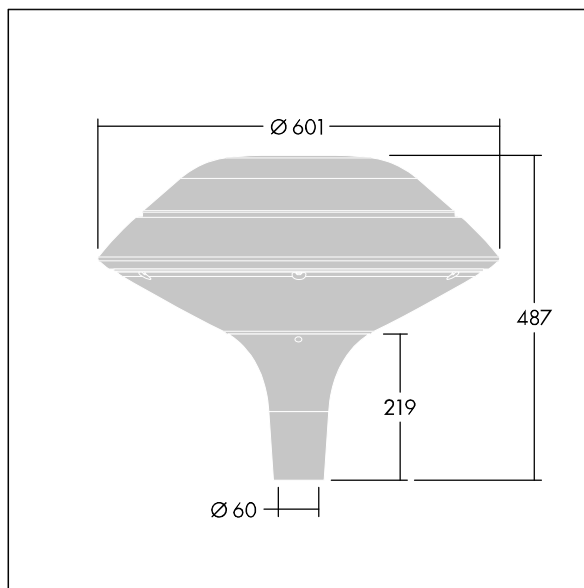

Plurio

Plurio Direct : Lanterne LED décorative à montage top avec distribution Radialement symétrique. Driver avec 18 LED entraînés à 500mA. Classe électrique I, IP66, IK08. Base : coulé aluminium, thermopoudré gris argent. Chapeau : forme plat, aluminium, texturé gris argent. Diffuseur : anti-UV, transparent Polycarbonate (PC) avec prismes anti-éblouissement. Optique à lentille direct avec réflecteur interne Equipé d'un 50% circuit de réduction de puissance, qui entre en vigueur 3 heures avant et 5 heures après un minuit calculé. Il peut être désactivé à l'installation avec un interrupteur interne facilement accessible. Livré avec LED 4 000 K. Montage top sur mât de Ø 60mm.

Émissions lumineuses vers le haut inférieures à 1 %.

Dimensions : Ø601 x 487 mm

Puissance du luminaire: 28 W

Flux lumineux du luminaire: 3538 lm

Efficacité lumineuse du luminaire: 126 lm/W

Poids : 11 kg

Scx : 0.167 m²

TLG_PLRL_F_DFC_GY.jpg

TLG_PLRL_M_DFC_T60.wmf

Ce produit contient une source lumineuse de classe d'efficacité énergétique D.

Toutes les valeurs marquées d'un * sont des valeurs nominales. Thorn utilise des composants testés et éprouvés, en provenance des meilleurs fournisseurs. Dans certains cas isolés, il se peut qu'il y ait des pannes de nature technologique au niveau des LED individuels, pendant le cycle de vie nominal du produit. Les normes internationales fixent la tolérance du flux initial et de la charge associée à $\pm 10\%$. Sauf indication contraire, les valeurs sont applicables pour une température ambiante de 25 °C.