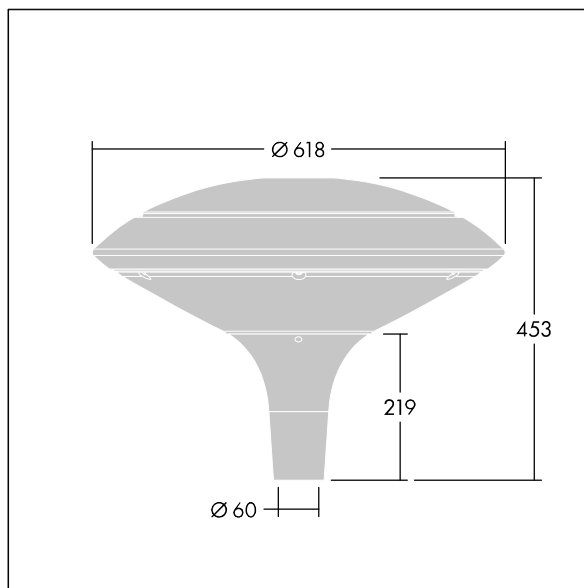

Plurio

Plurio Direct : Lanterne LED décorative à montage top avec distribution Radialement symétrique. Driver avec 18 LED entraînés à 350mA. Classe électrique I, IP66, IK08. Base : coulé aluminium, thermopoudré gris argent. Chapeau : forme disque, aluminium, texturé gris argent. Diffuseur : anti-UV, transparent Polycarbonate (PC) avec prismes anti-éblouissement. Optique à lentille direct avec réflecteur interne Equipé d'un 50% circuit de réduction de puissance, qui entre en vigueur 3 heures avant et 5 heures après un minuit calculé. Il peut être désactivé à l'installation avec un interrupteur interne facilement accessible. Livré avec LED 4 000 K. Montage top sur mât de Ø 60mm.

Émissions lumineuses vers le haut inférieures à 1 %.

Dimensions : Ø618 x 453 mm

Puissance du luminaire: 21 W

Flux lumineux du luminaire: 2577 lm

Efficacité lumineuse du luminaire: 123 lm/W

Poids : 11 kg

Scx : 0.151 m²

TLG_PLRL_F_DDC_GY.jpg

TLG_PLRL_M_DDC_T60.wmf

Ce produit contient une source lumineuse de classe d'efficacité énergétique D.

Toutes les valeurs marquées d'un * sont des valeurs nominales. Thorn utilise des composants testés et éprouvés, en provenance des meilleurs fournisseurs. Dans certains cas isolés, il se peut qu'il y ait des pannes de nature technologique au niveau des LED individuels, pendant le cycle de vie nominal du produit. Les normes internationales fixent la tolérance du flux initial et de la charge associée à $\pm 10\%$. Sauf indication contraire, les valeurs sont applicables pour une température ambiante de 25 °C.