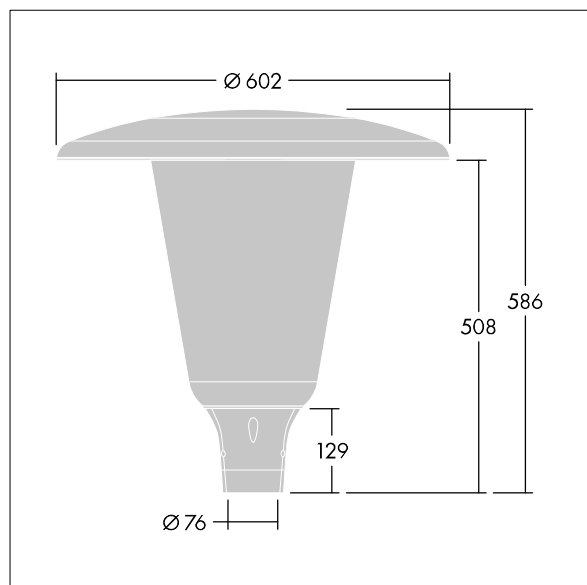

96632911 ARW 24L50-740 WSC CL CL1 W5 T76 ANT

Aerie

Lanterne LED discrète, à montage top, avec une conception intemporelle. Driver pour 24 LED, entraînés à 500mA avec une distribution Confort pour rue large (asymétrique). Classe électrique I, IP66, IK10. Capot et socle : aluminium fonderie thermopoudré résistant à la corrosion et adapté aux environnements C5, finition texturé gris anthracite 900 sablé. Boîtier : Polycarbonate (PC) large anti-UV avec finition transparent. Livré avec LED 4 000 K. Montage top sur mât de Ø 76mm. Pré-câblé avec 5 m de câble.

Dimensions : Ø602 x 586 mm

Puissance du luminaire: 37 W

Flux lumineux du luminaire: 5823 lm

Efficacité lumineuse du luminaire: 157 lm/W

Poids : 11,12 kg

Scx : 0.172 m²

TLG_AERI_F_W_CL.jpg

TLG_AERI_M_T76_W.wmf

Ce produit contient une source lumineuse de classe d'efficacité énergétique D.

Toutes les valeurs marquées d'un * sont des valeurs nominales. Thorn utilise des composants testés et éprouvés, en provenance des meilleurs fournisseurs. Dans certains cas isolés, il se peut qu'il y ait des pannes de nature technologique au niveau des LED individuels, pendant le cycle de vie nominal du produit. Les normes internationales fixent la tolérance du flux initial et de la charge associée à $\pm 10\%$. Sauf indication contraire, les valeurs sont applicables pour une température ambiante de 25 °C.