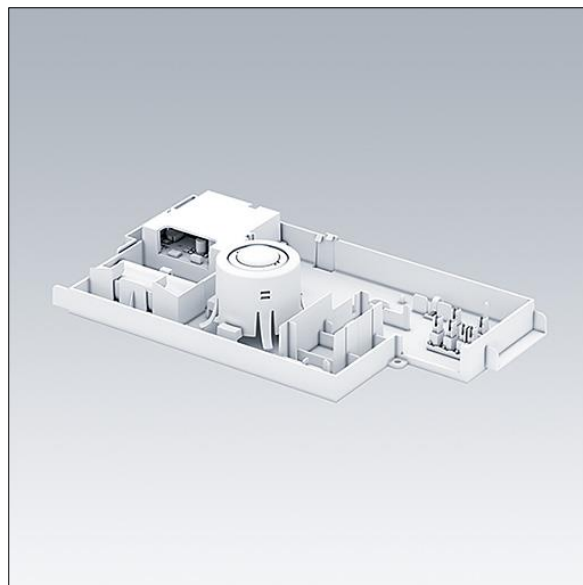

## Omega Pro 2

Kit d'accessoires Plug and Play pour convertir un luminaire CKIT+ vierge en unité lumineuse de secours 3 h, test auto-adressable, avec optiques projecteur et issue de secours, anti-panique et interchangeables.