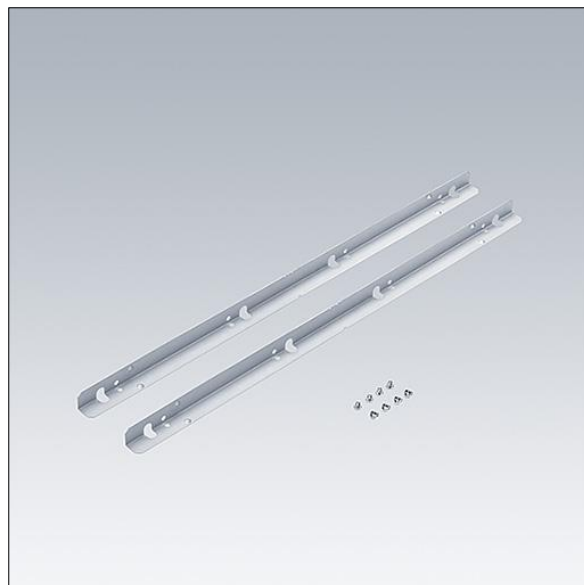

## Omega Pro 2

96633198 OP2 HIDDEN CEILING KIT CLICK IN 6x6

THORN

### Omega Pro 2

Rail d'installation pour plafonds à fers cachés (x 2) à insérer dans le plafond depuis le dessous. Pour la compatibilité du plafond, voir la notice d'installation.

TLG\_OMP2\_F\_Kit\_Click\_In\_6X6.jpg