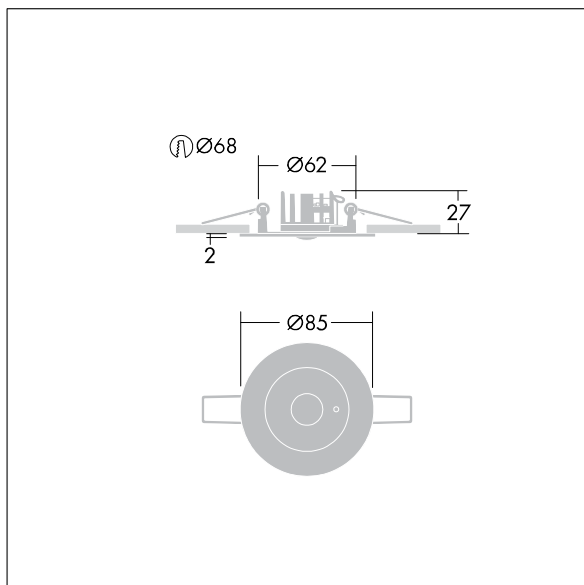

# THORN

96633208 VOYAGER STAR P MRCR ANT ECD WH

## Voyager Star

Luminaire d'éclairage de secours LED haute performance, Luminaire pour alimentation centralisée de l'éclairage de sécurité pour une surveillance individuelle du luminaire via DALI (certifié DALI-2), niveau d'intensité réglable avec optique. Luminaire en régime permanent. Boîtier : fonderie d'aluminium, thermopoudré blanc (similaire à RAL9016). Appareillage pour encastrer au plafond : IP20\_IP40, Luminaire encastré pour découpe de plafond de 68 mm et épaisseur de plafond jusqu'à 25 mm. Verre : Polycarbonate (PC). Installation rapide et entretien sans outillage. Connexion électrique (230VAC) via un câble de 2,5 mm<sup>2</sup> maximum, câblage en piquage et repiquage possible. Gestion thermique optimale via un dissipateur thermique. Régime en mode permanent : -30°C à +30°C, régime en mode non permanent : -30°C à +35°C ; tension d'alimentation : 220-240 V AC (+/- 10 %) 50-60 Hz ; 176-280 V DC Convient pour installation encastrée dans un pourtour en béton (à commander séparément). Livré avec LED. Découpe au plafond Ø 68 mm dans les plafonds d'une épaisseur de 1 à 25 mm.

Puissance du luminaire: 3,7 W  
Dimensions : Ø85 x 2 mm  
Poids : 0,45 kg

TLG\_VSTR\_F\_MRCR\_ECx\_ANT\_WH.jpg

TLG\_VYLD\_M\_MRE AREA.wmf

Toutes les valeurs marquées d'un \* sont des valeurs nominales. Thorn utilise des composants testés et éprouvés, en provenance des meilleurs fournisseurs. Dans certains cas isolés, il se peut qu'il y ait des pannes de nature technologique au niveau des LED individuels, pendant le cycle de vie nominal du produit. Les normes internationales fixent la tolérance du flux initial et de la charge associée à ± 10 %. Sauf indication contraire, les valeurs sont applicables pour une température ambiante de 25 °C.