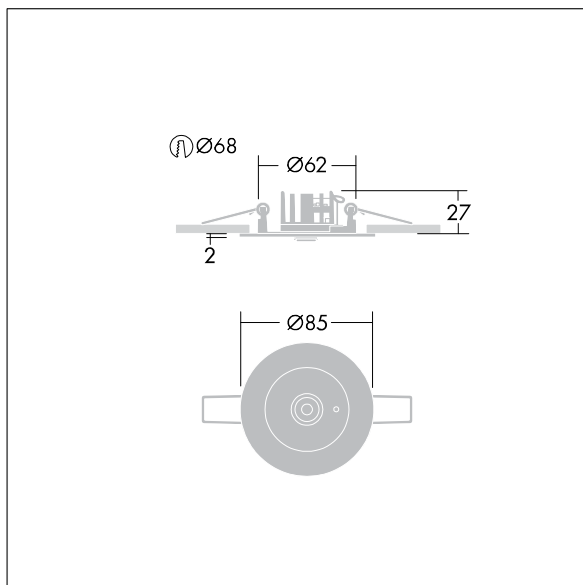

Voyager Star

THORN

96633228 VOYAGER STAR P MRCR SPOT ECD WH

Voyager Star

Luminaire d'éclairage de secours LED haute performance, Luminaire pour alimentation centralisée de l'éclairage de sécurité pour une surveillance individuelle du luminaire via DALI (certifié DALI-2), niveau d'intensité réglable avec optique. Luminaire en régime permanent. Boîtier : fonderie d'aluminium, thermopoudré blanc (similaire à RAL9016). Appareillage pour encastrer au plafond : IP20_IP40, Luminaire encastré pour découpe de plafond de 68 mm et épaisseur de plafond jusqu'à 25 mm. Verre : Polycarbonate (PC). Installation rapide et entretien sans outillage. Connexion électrique (230VAC) via un câble de 2,5 mm² maximum, câblage en piquage et repiquage possible. Gestion thermique optimale via un dissipateur thermique. Régime en mode permanent : -30°C à +30°C, régime en mode non permanent : -30°C à +35°C ; tension d'alimentation : 220-240 V AC (+/- 10 %) 50-60 Hz ; 176-280 V DC Convient pour installation encastrée dans un pourtour en béton (à commander séparément). Livré avec LED. Découpe au plafond Ø 68 mm dans les plafonds d'une épaisseur de 1 à 25 mm.

Puissance du luminaire: 3,7 W
Dimensions : Ø85 x 2 mm
Poids : 0,45 kg

TLG_VSTR_F_MRCR_ECx_SPOT_WH.jpg

TLG_VYLD_M_MRE SPOT.wmf

Toutes les valeurs marquées d'un * sont des valeurs nominales. Thorn utilise des composants testés et éprouvés, en provenance des meilleurs fournisseurs. Dans certains cas isolés, il se peut qu'il y ait des pannes de nature technologique au niveau des LED individuels, pendant le cycle de vie nominal du produit. Les normes internationales fixent la tolérance du flux initial et de la charge associée à ± 10 %. Sauf indication contraire, les valeurs sont applicables pour une température ambiante de 25 °C.