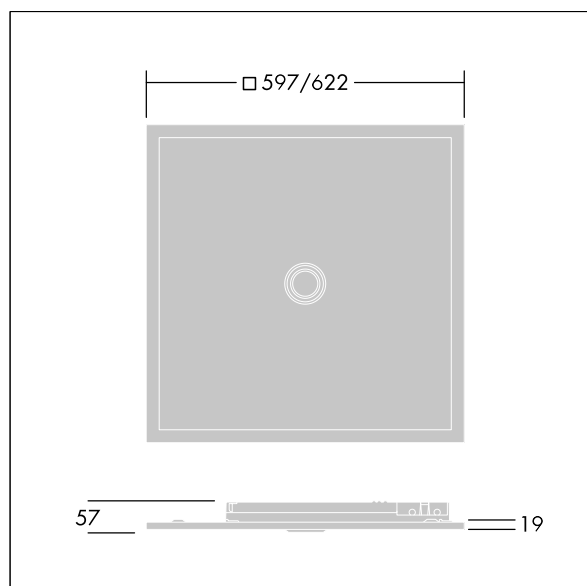

TLG_OMP2_M_QKIT.wmf

Ce produit contient une source lumineuse de classe d'efficacité énergétique D.

Toutes les valeurs marquées d'un * sont des valeurs nominales. Thorn utilise des composants testés et éprouvés, en provenance des meilleurs fournisseurs. Dans certains cas isolés, il se peut qu'il y ait des pannes de nature technologique au niveau des LED individuels, pendant le cycle de vie nominal du produit. Les normes internationales fixent la tolérance du flux initial et de la charge associée à $\pm 10\%$. Sauf indication contraire, les valeurs sont applicables pour une température ambiante de 25 °C.

Les produits de Thorn Lighting sont perfectionnés en permanence. Nous nous réservons le droit d'apporter des modifications à nos produits sans autres publications.

© Thorn Lighting