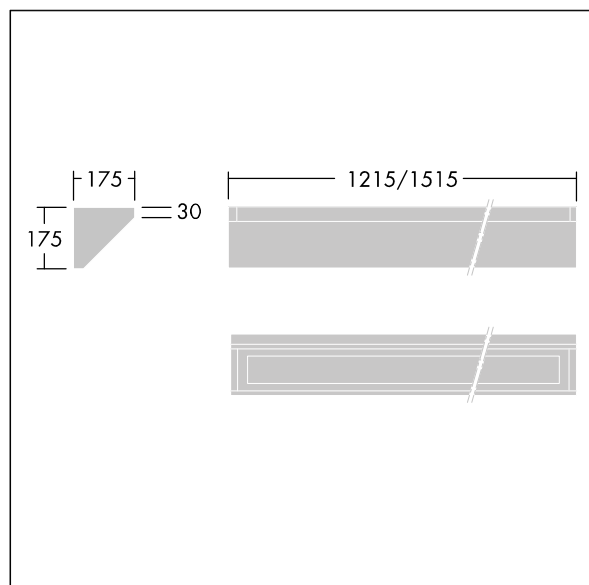

IP65	IK10					850°C		170Nm		T _a -25 +45
------	------	--	--	--	--	-------	--	-------	--	---------------------------

Durolight

Luminaire LED anti-vandale Monté en plafonnier corniche.
Electronique, non gradable. IP65, IK10 jusqu'à 170 joules,
Classe électrique I. Corps : tôle d'acier 2mm laqué blanc
(similaire à RAL9016). Joint : Mousse de polyuréthane anti-
vieillessement. Diffuseur : Polycarbonate (PC) de 3mm d'
épaisseur avec résistance exceptionnelle aux impacts, et
fixé par des vis anti-vandales à deux trous en Acier inox.
Livré avec LED 4 000 K

Dimensions : 1515 x 175 x 175 mm
Puissance du luminaire: 46,7 W
Flux lumineux du luminaire: 4497 lm
Efficacité lumineuse du luminaire: 96 lm/W
Poids : 13 kg

TLG_DURO_F_CORNER.jpg

TLG_DURO_M_LDC.wmf

Ce produit contient une source lumineuse de classe d'efficacité énergétique C.