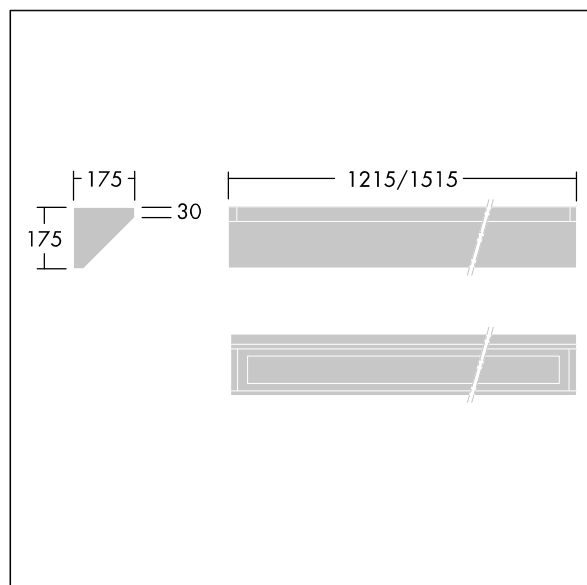

96633075 DUROLIGHT-C 3500-830 HF L1215

IP65	IK10					850 °C		170Nm	T _a -25 +45
------	------	--	--	--	--	--------	--	-------	---------------------------

Durolight

Luminaire LED anti-vandale Monté en plafonnier corniche.
Electronique, non gradable. IP65, IK10 jusqu'à 170 joules,
Classe électrique I. Corps : tôle d'acier 2mm laqué blanc
(similaire à RAL9016). Joint : Mousse de polyuréthane anti-
vieillessement. Diffuseur : Polycarbonate (PC) de 3mm d'
épaisseur avec résistance exceptionnelle aux impacts, et
fixé par des vis anti-vandales à deux trous en Acier inox.
Livré avec LED 3 000 K

Dimensions : 1215 x 175 x 175 mm
Puissance du luminaire: 37,6 W
Flux lumineux du luminaire: 3454 lm
Efficacité lumineuse du luminaire: 92 lm/W
Poids : 11 kg

TLG_DURO_F_CORNER.jpg

TLG_DURO_M_LDC.wmf

Ce produit contient une source lumineuse de classe d'efficacité énergétique C.