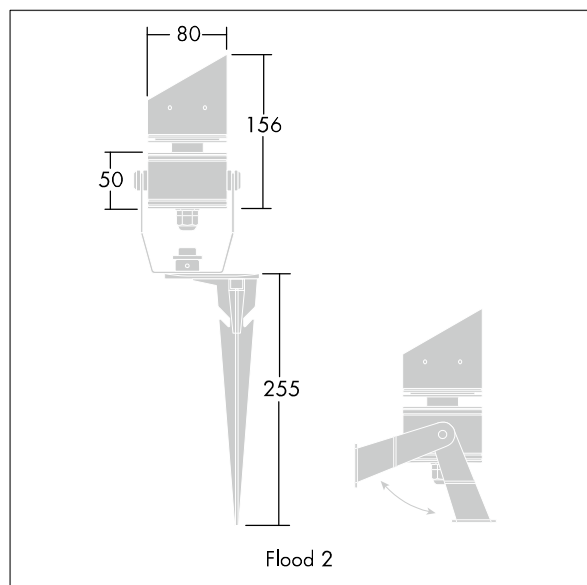

## D-CO LED Projecteurs

Projecteur D-CO LED taille 2 équipé de 6 LED 1,2 W blanc pour une utilisation en intérieur ou en extérieur.

Corps en aluminium, finition gris.  
Fermeture en verre trempé  
Fixation sur fourche ou pied à piquer (fourni).  
Livré précâblé longueur 5 m.

Dimensions : Ø80 x 156 mm  
Puissance du luminaire: 10,7 W  
Poids : 0,9 kg

TLG\_DCOL\_F\_LEDFLD26X1ANGL.jpg

TLG\_DCOL\_M\_ODFLOOD2.wmf

Ce produit contient une source lumineuse de classe d'efficacité énergétique E.