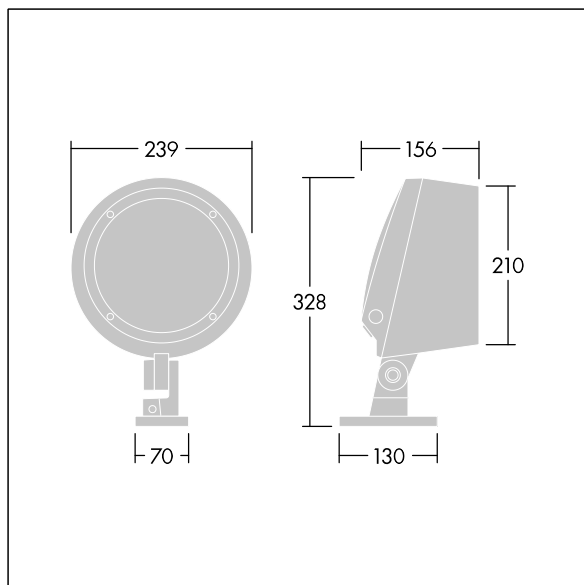

Corps : aluminium (EN AC-44300) fonderie, thermopoudré, texturé gris anthracite 900 sablé. Compatible avec les environnements côtiers. Fermeture : verre plat trempé, ép. 5 mm. Joint : EPDM. Visserie : acier inox avec traitement GEOMET® 500. Équipé d'un dispositif de protection contre les surtensions de 10 kV / 10 kA Avec LED RVBB (Blanc = 830)

Définition radio: basicDIM Wireless - Bluetooth® 4.x,  
Fréquence radio: 2,4...2,483 GHz, Puissance d'émission radio: + 4dBm

Dimensions : Ø239 x 156 mm

Puissance du luminaire: 32 W

Flux lumineux du luminaire: 1641 lm

Efficacité lumineuse du luminaire: 51 lm/W

Poids : 5,12 kg

TLG\_CON3\_F\_S\_12L.jpg

TLG\_CONL\_M\_12L.wmf

Ce produit contient une source lumineuse de classe d'efficacité énergétique D.

Toutes les valeurs marquées d'un \* sont des valeurs nominales. Thorn utilise des composants testés et éprouvés, en provenance des meilleurs fournisseurs. Dans certains cas isolés, il se peut qu'il y ait des pannes de nature technologique au niveau des LED individuels, pendant le cycle de vie nominal du produit. Les normes internationales fixent la tolérance du flux initial et de la charge associée à  $\pm 10\%$ . Sauf indication contraire, les valeurs sont applicables pour une température ambiante de 25 °C.