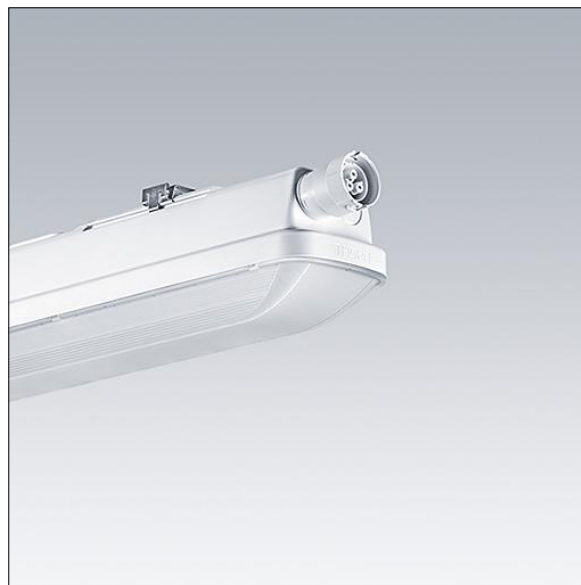

## Aquaforce Pro

Luminaire LED IP66, résistant à la poussière et à l'humidité. Electronique, non gradable. Avec distribution lumineuse extensif. Classe électrique I. Corps : Polyméthylméthacrylate gris clair. Diffuseur : Polyméthylméthacrylate opale haute transmission avec prismes de réfraction. Mécanisme breveté, EasyClick, pour la fixation du diffuseur sans clips. Installation en plafonnier ou en suspension. Supports à fixation rapide fournis pour une installation en plafonnier. Convient pour installation au plafond ou au mur (verticalement et horizontalement). Kits de fixation pour suspension par conduit, chaîne et caténaire disponibles en accessoires. Equipé d'un kit de passage en coupure. Température ambiante : -10°C à +35°C. Livré avec LED 4 000 K..

Dimensions : 1100 x 92 x 90 mm  
Puissance du luminaire: 30,2 W  
Flux lumineux du luminaire: 4480 lm  
Efficacité lumineuse du luminaire: 148 lm/W  
Poids : 1,72 kg

TLG\_AQUP\_F\_PDB\_QC.jpg

TLG\_AQUP\_M\_LD1.wmf