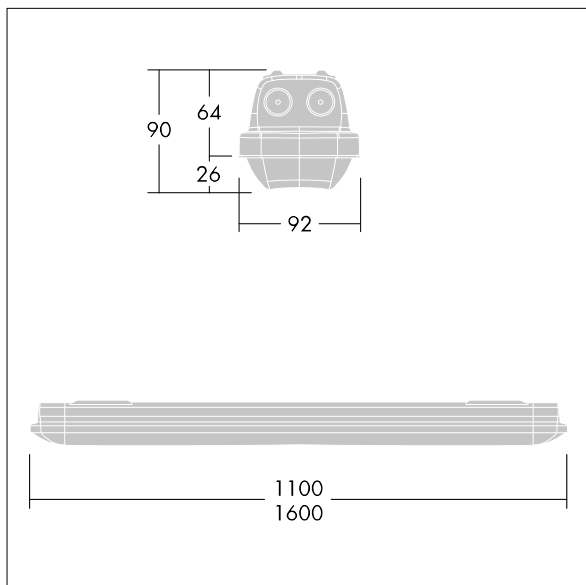

## Aquaforce Pro

Luminaire LED IP66, résistant à la poussière et à l'humidité. Electronique, non gradable. Avec distribution lumineuse extensif. Classe électrique I. Corps : Polyméthylméthacrylate gris clair. Diffuseur : Polyméthylméthacrylate opale haute transmission avec prismes de réfraction. Mécanisme breveté, EasyClick, pour la fixation du diffuseur sans clips. Installation en plafonnier ou en suspension. Supports à fixation rapide fournis pour une installation en plafonnier. Convient pour installation au plafond ou au mur (verticalement et horizontalement). Kits de fixation pour suspension par conduit, chaîne et caténaire disponibles en accessoires. Equipé d'un kit de passage en coupure. Température ambiante : -10°C à +35°C. Livré avec LED 4 000 K..

Dimensions : 1100 x 92 x 90 mm  
Puissance du luminaire: 30,2 W  
Flux lumineux du luminaire: 4480 lm  
Efficacité lumineuse du luminaire: 148 lm/W  
Poids : 1,72 kg

TLG\_AQUP\_F\_PDB\_QC.jpg

TLG\_AQUP\_M\_LD1.wmf