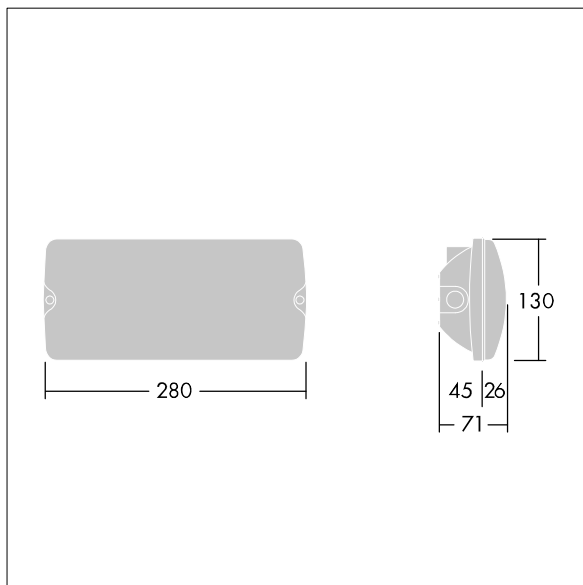

## Voyager Solid

Plafonnier LED de secours pour fixation au plafond ou au mur. Electronique, non gradable Luminaire avec alimentation par batterie locale pour un éclairage de secours de trois heures, en mode maintenu ou non-maintenu, avec test automatique (autotest) via le luminaire, affichage de l'état du luminaire via le LED d'état. Corps : taille Small, Polycarbonate (PC) blanc. Couvercle : Polycarbonate (PC) transparent. Classe électrique II, IP65. Légendes ISO internes disponibles pour une distance de visionnement 23 m (96634866, à commander séparément).

Dimensions : 280 x 130 x 71 mm  
Puissance du luminaire: 3,6 W  
Poids : 0,7 kg

TLG\_VYSO\_F\_OPS.jpg

TLG\_VYSO\_M\_LDS.wmf

Toutes les valeurs marquées d'un \* sont des valeurs nominales. Thorn utilise des composants testés et éprouvés, en provenance des meilleurs fournisseurs. Dans certains cas isolés, il se peut qu'il y ait des pannes de nature technologique au niveau des LED individuels, pendant le cycle de vie nominal du produit. Les normes internationales fixent la tolérance du flux initial et de la charge associée à  $\pm 10\%$ . Sauf indication contraire, les valeurs sont applicables pour une température ambiante de 25 °C.