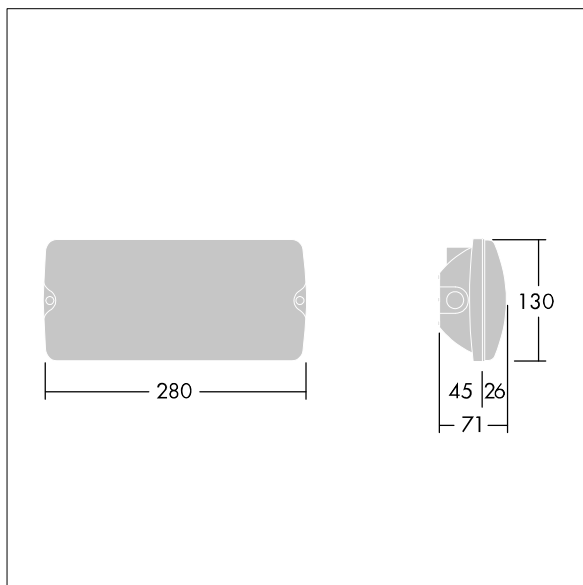

Voyager Solid

96634865 VOYAGER SOLID MS E3D-S WH

THORN

| | | | | |
|---------------------------|------|------|----|------------------------|
| IEC EN 60598-1 RG 1 | IP65 | IK07 | CE | T _a 5 40 |
|---------------------------|------|------|----|------------------------|

Voyager Solid

Plafonnier LED de secours pour fixation au plafond ou au mur. Electronique, non gradable avec circuit d'éclairage d'urgence, test auto/DALI adressable, 3 heures. Corps : taille Small, Polycarbonate (PC) blanc. Couverture : Polycarbonate (PC) transparent. Classe électrique II, IP65. Légendes ISO internes disponibles pour une distance de visionnement 23 m (96634866, à commander séparément).

Dimensions : 280 x 130 x 71 mm
Puissance du luminaire: 3 W
Poids : 0,6 kg

TLG_VYSO_F_OPS.jpg

TLG_VYSO_M_LDS.wmf

Toutes les valeurs marquées d'un * sont des valeurs nominales. Thorn utilise des composants testés et éprouvés, en provenance des meilleurs fournisseurs. Dans certains cas isolés, il se peut qu'il y ait des pannes de nature technologique au niveau des LED individuels, pendant le cycle de vie nominal du produit. Les normes internationales fixent la tolérance du flux initial et de la charge associée à $\pm 10\%$. Sauf indication contraire, les valeurs sont applicables pour une température ambiante de 25 °C.