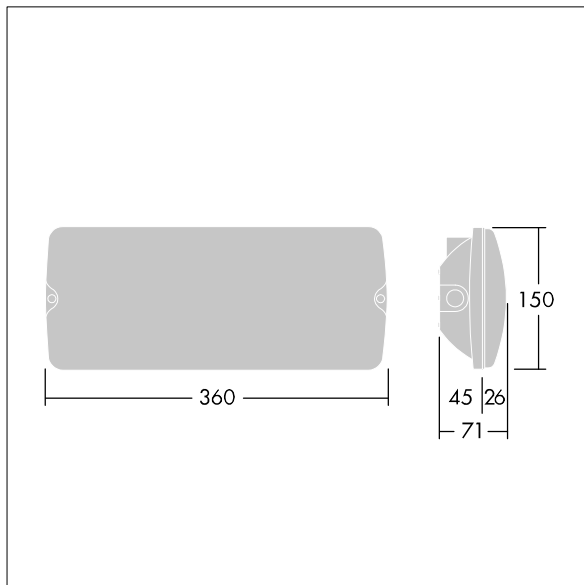

Voyager Solid

THORN

96634940 VOYAGER SOLID L P MS HP ECP WH

IEC EN 60598-1 RG 1	IP65	IK07	CE	T _a -20 +40
---------------------------	------	------	----	---------------------------

Voyager Solid

Luminaire à panneau de sécurité LED Large, plafonnier.
Luminaire pour alimentation centralisée de l'éclairage de sécurité pour une surveillance individuelle du luminaire par Powerline couplé avec le système eBox, niveau d'intensité réglable. 26m Classe électrique II. Corps : Polycarbonate (PC) ,. Diffuseur : Polycarbonate (PC) transparent, avec pictogramme de sortie de secours imprimé et collé, conformément à ISO 7010. Rétro-éclairage uniforme du pictogramme, luminance > 500 cd/m² dans la partie blanche et 200 cd / m² en moyenne dans la partie secteur (conformément à DIN 4844), 2 cd / m² minimum en mode de secours (conformément à EN 1838). Distance de reconnaissance conforme à EN 1838 : 44 m. Classe électrique II, IP65, Résistance aux impacts : IK07.. Convient pour fixation directe au mur. Câblage à piquage/repiquage possible pour les câbles de jusqu'à 2,5 mm². Compatibilité BESA. (96629768, à commander séparément) Certificat alimentaire (à utiliser dans les zones avec des aliments entièrement emballés). Luminaire câblé avec des fils sans halogène et sans silicone. Luminaire avec symbole D (pour utilisation dans les environnements où l'accumulation de poussière conductrice sur le luminaire peut être attendue).

TLG_VYSO_F_OPL.jpg

TLG_VYSO_M_LDL.wmf

Toutes les valeurs marquées d'un * sont des valeurs nominales. Thorn utilise des composants testés et éprouvés, en provenance des meilleurs fournisseurs. Dans certains cas isolés, il se peut qu'il y ait des pannes de nature technologique au niveau des LED individuels, pendant le cycle de vie nominal du produit. Les normes internationales fixent la tolérance du flux initial et de la charge associée à $\pm 10\%$. Sauf indication contraire, les valeurs sont applicables pour une température ambiante de 25 °C.