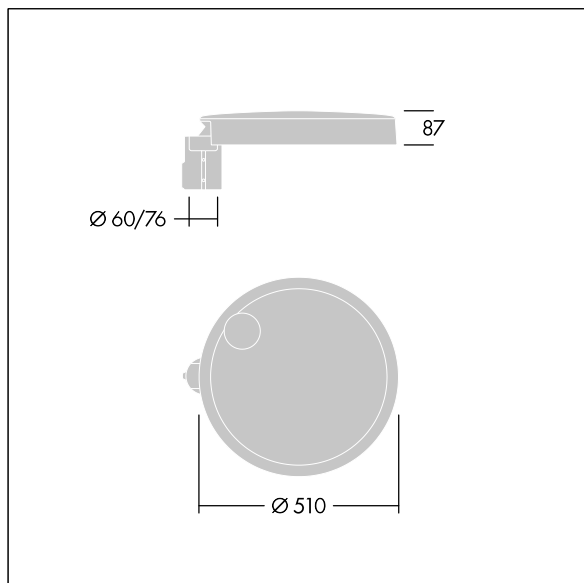

## Carat

Élégante lanterne urbaine, performance durable. Programmable Driver, réglé pour un rendement fixe, entraînant 48 LED à 1,05A. Corps : taille Large, aluminium (EN AC-44300) fonderie, gris anthracite 900 sablé. Tige : gris anthracite 900 sablé. Verre : verre. Fixations : Acier inox avec traitement anti-galvanique. Optique Route étroite, avec LED Indice min. de rendu des couleurs: 70 Température de couleur\*: 3000 Kelvin fournis. Classe électrique I, Résistance aux impacts : IK08, IP66, Ta max.: 35°C. Livré avec un adaptateur à emmanchement de Ø 76 mm pré-installé pour un montage top, inclinaison de 5°

Dimensions : Ø510 x 87 mm  
Puissance du luminaire: 118 W  
Flux lumineux du luminaire: 15593 lm  
Efficacité lumineuse du luminaire: 132 lm/W  
Poids : 9,7 kg  
Scx : 0.05 m<sup>2</sup>

TLG\_CARA\_F\_L\_PostTop.jpg