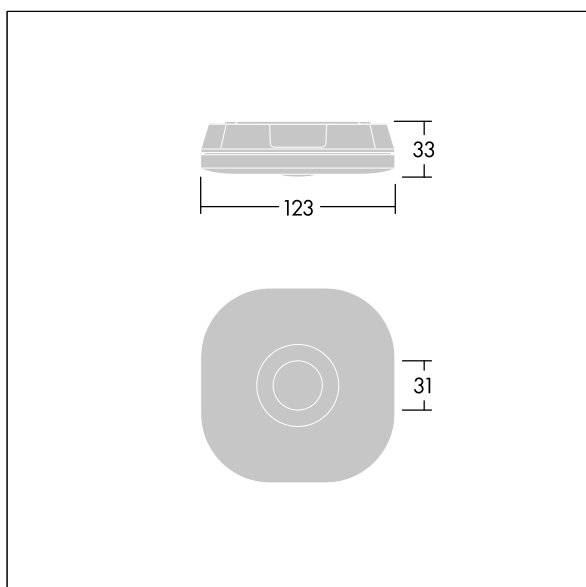

TLG_VOYF_M_MSC_SLIM_NM.wmf

Toutes les valeurs marquées d'un * sont des valeurs nominales. Thorn utilise des composants testés et éprouvés, en provenance des meilleurs fournisseurs. Dans certains cas isolés, il se peut qu'il y ait des pannes de nature technologique au niveau des LED individuels, pendant le cycle de vie nominal du produit. Les normes internationales fixent la tolérance du flux initial et de la charge associée à $\pm 10\%$. Sauf indication contraire, les valeurs sont applicables pour une température ambiante de 25 °C.

Les produits de Thorn Lighting sont perfectionnés en permanence. Nous nous réservons le droit d'apporter des modifications à nos produits sans autres publications.

© Thorn Lighting