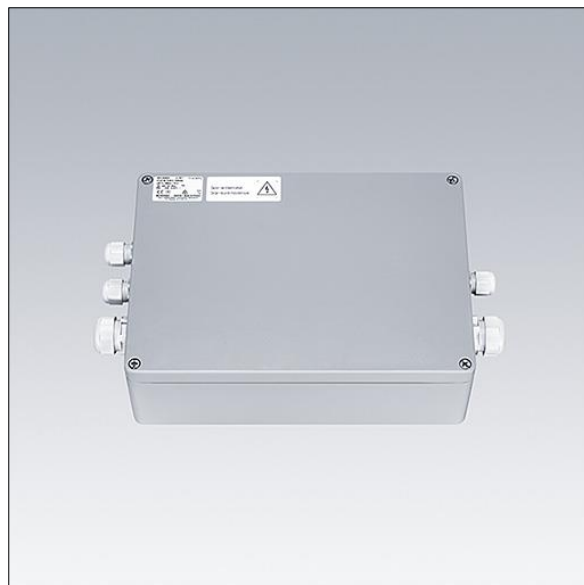

# GTLED Pro gears aluminium

96670351 GP AB 2X135 DA LV-OUT1 105 W1,5 CL1

THORN

## GTLED Pro gears aluminium

Appareillage en aluminium pour luminaires GTLED Pro.  
2x135W Classe électrique I, alimentation : 220/240V, 50/60  
Hz. Sortie : courant de transmission 1050 mA. Sortie 1 pré-  
câblée 1.5m. Fonctionnalité DALI.